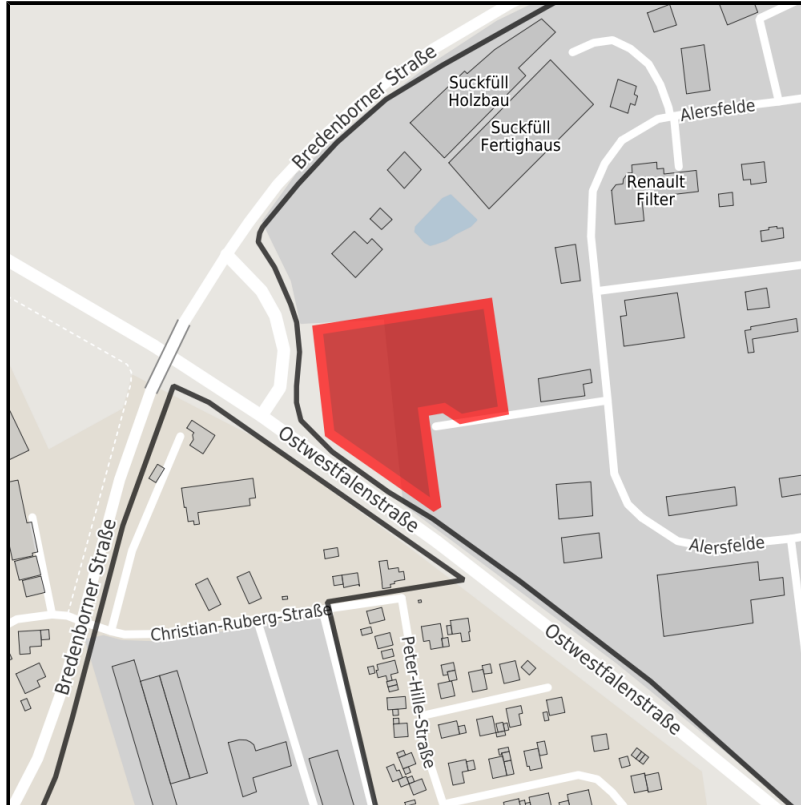

EXPOSÉ

Gewerbegebiet Nieheim

Ort: Nieheim

Regional overview

Municipal overview

Detail view

Parcel

Area size	10,400 m ²
Price	8.44 €/m ²
Availability	Immediately available area
Divisible	Yes
24h operation	No

Details on commercial zone

Area type GE

Links

<http://www.geodok.de/gewerbeflaechenatlas-owl/param.jsp?x=3508798.7404428255&y=57416>

EXPOSÉ

Gewerbegebiet Nieheim

Ort: Nieheim

Transport infrastructure