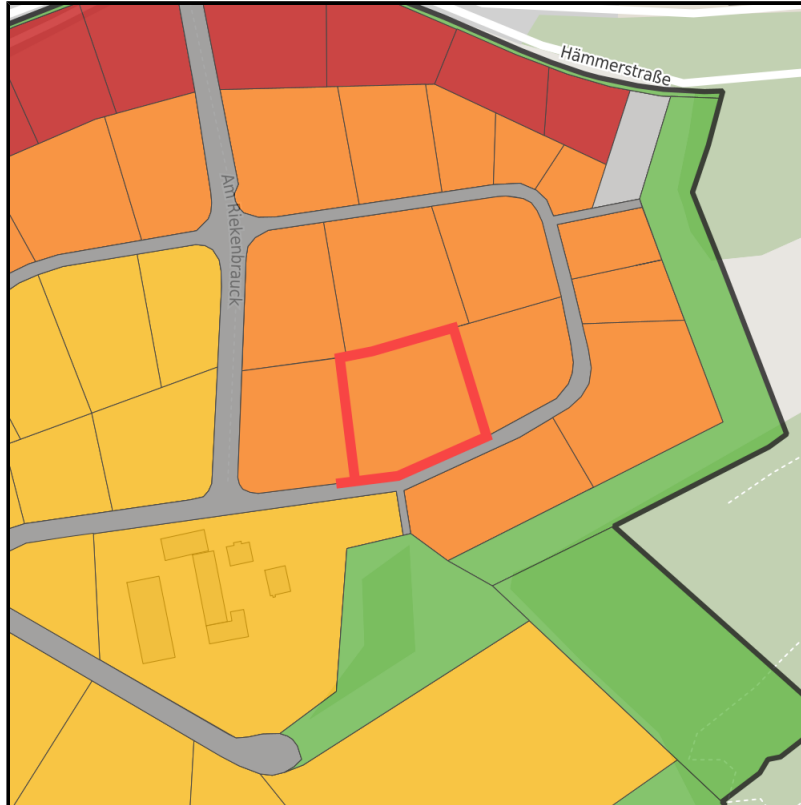

EXPOSÉ

Gewerbegebiet Hämmer II

Ort: Menden (Sauerland)

www.germansite.de

Regional overview

Municipal overview

Detail view

Parcel

Area size	5,954 m ²
Availability	Available area within short term (< 2 years)
Divisible	No
24h operation	No

Details on commercial zone

Industrial tax multiplier	460.00 %
Price	75.00 € / m ²
Area type	GI / GE

Links

<https://gws.blis-online.eu>

EXPOSÉ

Gewerbegebiet Hämmer II

Ort: Menden (Sauerland)

Transport infrastructure

Freeway	Auffahrten zur A1 , A 2, A 44, A 45, A 46	15 km
Airport	Menden-Arnsberg	15 km
Airport	Dortmund-Holzwickede	20 km