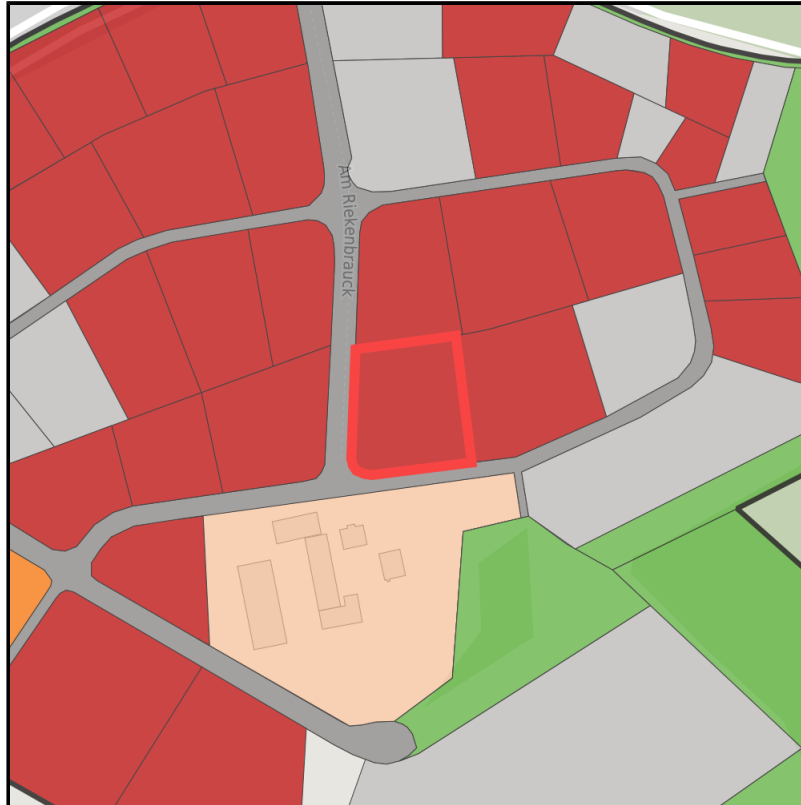

EXPOSÉ

Gewerbegebiet Hämmer II

Ort: Menden (Sauerland)

www.germansite.de

Regional overview

Municipal overview

Detail view

Parcel

Area size	5,277 m ²
Availability	Immediately available area
Divisible	No
24h operation	No

Details on commercial zone

Industrial tax multiplier	460.00 %
Price	75.00 € / m ²
Area type	GE / GI

Links

<https://gws.blis-online.eu>

EXPOSÉ

Gewerbegebiet Hämmer II

Ort: Menden (Sauerland)

Transport infrastructure

Freeway	Auffahrten zur A1 , A 2, A 44, A 45, A 46	15 km
Airport	Menden-Arnsberg	15 km
Airport	Dortmund-Holzwickede	20 km

Contact person