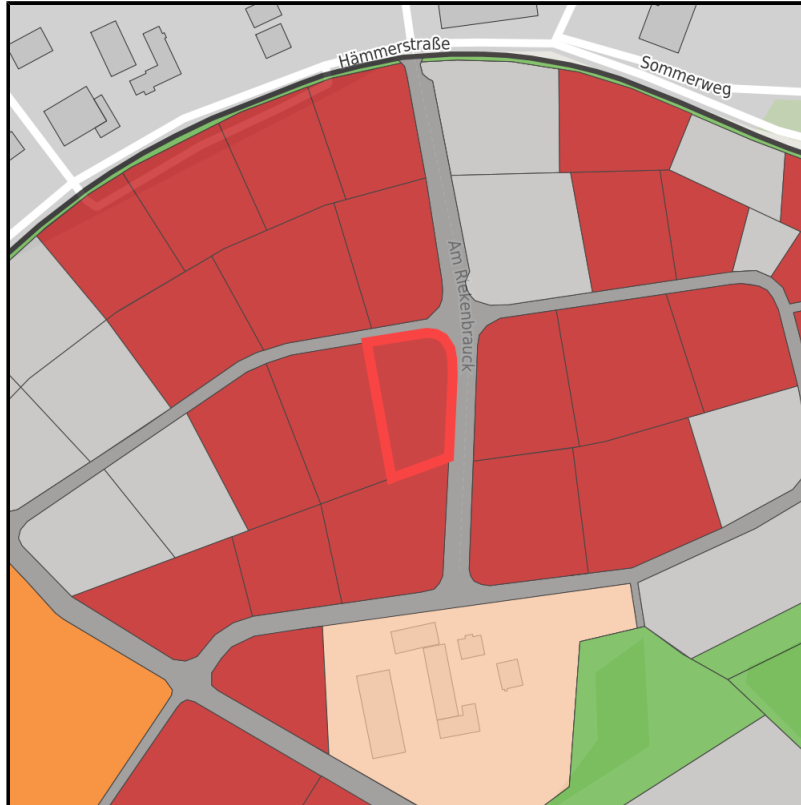

EXPOSÉ

Gewerbegebiet Hämmer II

Ort: Menden (Sauerland)

www.germansite.de

Regional overview

Municipal overview

Detail view

Parcel

Area size	3,724 m ²
Availability	Immediately available area
Divisible	No
24h operation	No

Details on commercial zone

Industrial tax multiplier	460.00 %
Price	75.00 € / m ²
Area type	GE / GI

Links

<https://gws.blis-online.eu>

EXPOSÉ

Gewerbegebiet Hämmer II

Ort: Menden (Sauerland)

Transport infrastructure

Freeway	Auffahrten zur A1 , A 2, A 44, A 45, A 46	15 km
Airport	Menden-Arnsberg	15 km
Airport	Dortmund-Holzwickede	20 km

Contact person