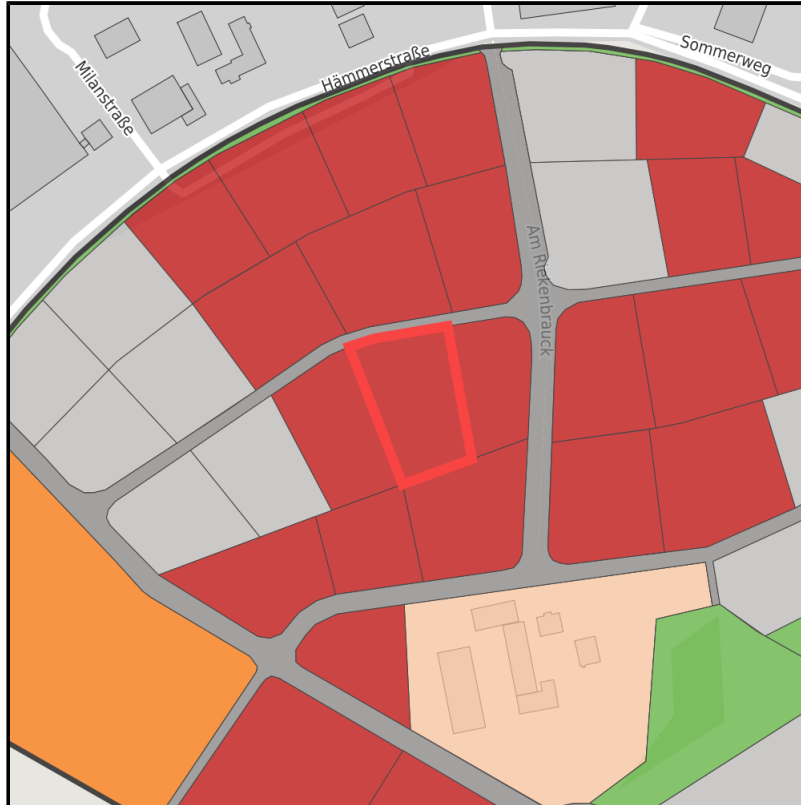

## Gewerbegebiet Hämmer II

Ort: Menden (Sauerland)

[www.germansite.de](http://www.germansite.de)

Regional overview

Municipal overview

Detail view

### Parcel

Area size	4,997 m <sup>2</sup>
Availability	Immediately available area
Divisible	No
24h operation	No