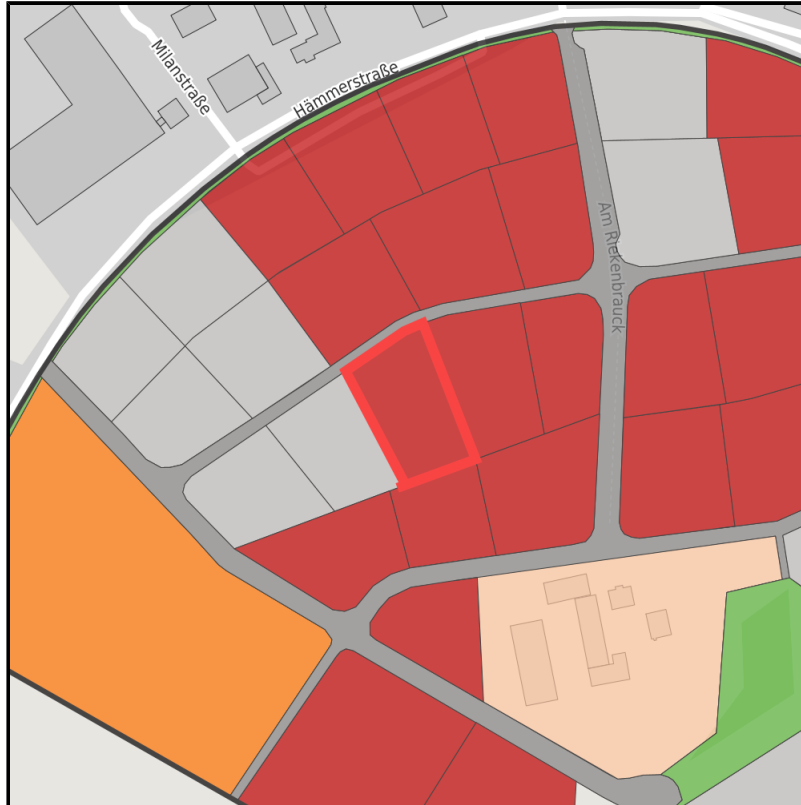

EXPOSÉ

Gewerbegebiet Hämmer II

Ort: Menden (Sauerland)

Regional overview

Municipal overview

Detail view

Parcel

Area size	4,725 m ²
Availability	Immediately available area
Divisible	No
24h operation	No

Details on commercial zone

Industrial tax multiplier	460.00 %
Price	75.00 € / m ²
Area type	GE / GI

Links

<https://gws.blis-online.eu>

EXPOSÉ

Gewerbegebiet Hämmer II

Ort: Menden (Sauerland)

Transport infrastructure