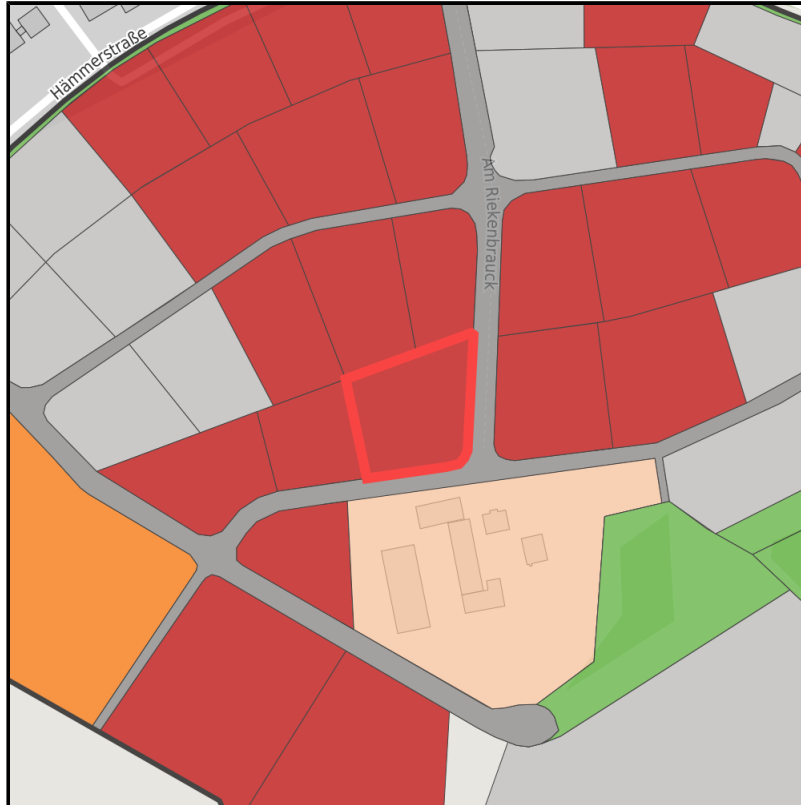

EXPOSÉ

Gewerbegebiet Hämmer II

Ort: Menden (Sauerland)

Regional overview

Municipal overview

Detail view

Parcel

Area size	5,134 m ²
Availability	Immediately available area
Divisible	No
24h operation	No

Details on commercial zone

Industrial tax multiplier	460.00 %
Price	75.00 € / m ²
Area type	GE / GI

Links

<https://gws.blis-online.eu>

EXPOSÉ

Gewerbegebiet Hämmer II

Ort: Menden (Sauerland)

Transport infrastructure