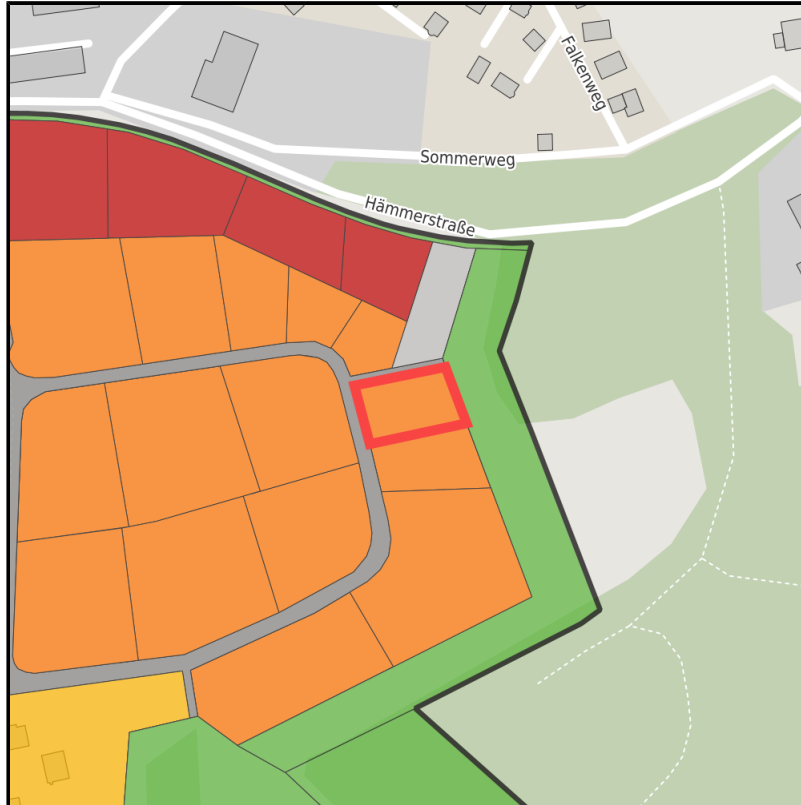

Gewerbegebiet Hämmer II

Ort: Menden (Sauerland)

www.germansite.de

Regional overview

Municipal overview

Detail view

Parcel

Area size	1,997 m ²
Availability	Available area within short term (< 2 years)
Divisible	No
24h operation	No

Details on commercial zone

Industrial tax multiplier	460.00 %
Price	75.00 € / m ²
Area type	GE / GI

Links

<https://gws.blis-online.eu>

EXPOSÉ

Gewerbegebiet Hämmer II

Ort: Menden (Sauerland)

Transport infrastructure

Freeway	Auffahrten zur A1 , A 2, A 44, A 45, A 46	15 km
Airport	Menden-Arnsberg	15 km
Airport	Dortmund-Holzwickede	20 km

Contact person

Tim Behrendt
Wirtschaftsförderung Menden
Bahnhofstraße 24
58706 Menden
Germany
+49 2373 92 30 60
+49
info@wsg-menden.de
<http://www.wsg-menden.de>