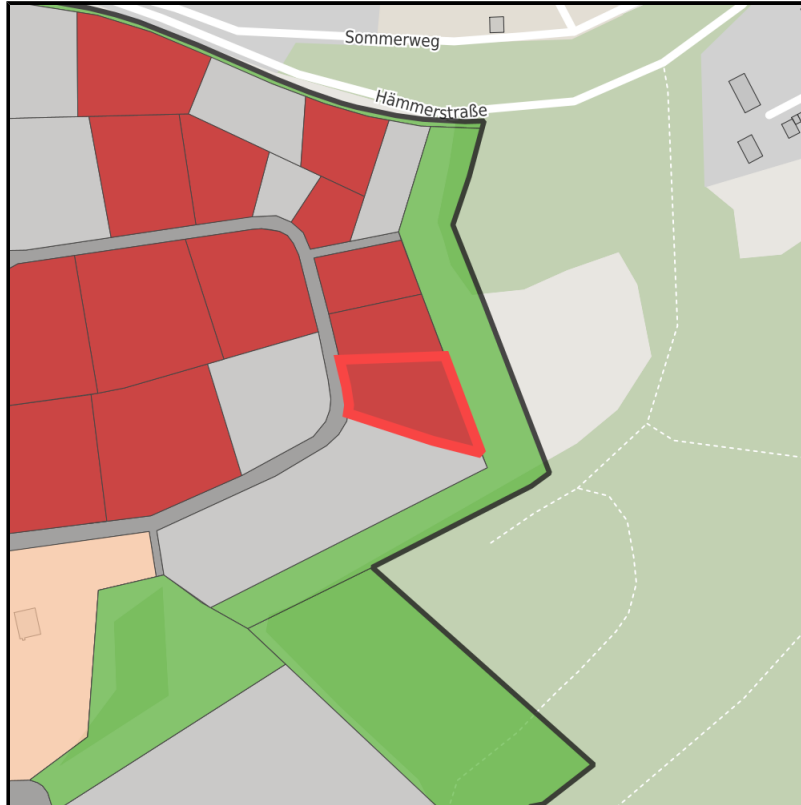

EXPOSÉ

Gewerbegebiet Hämmer II

Ort: Menden (Sauerland)

www.germansite.de

Regional overview

Municipal overview

Detail view

Parcel

Area size	3,300 m ²
Availability	Immediately available area
Divisible	No
24h operation	No

Details on commercial zone

Industrial tax multiplier	460.00 %
Price	75.00 € / m ²
Area type	GE / GI

Links

<https://gws.blis-online.eu>

EXPOSÉ

Gewerbegebiet Hämmer II

Ort: Menden (Sauerland)

Transport infrastructure

Freeway	Auffahrten zur A1 , A 2, A 44, A 45, A 46	15 km
Airport	Menden-Arnsberg	15 km
Airport	Dortmund-Holzwickede	20 km

Contact person