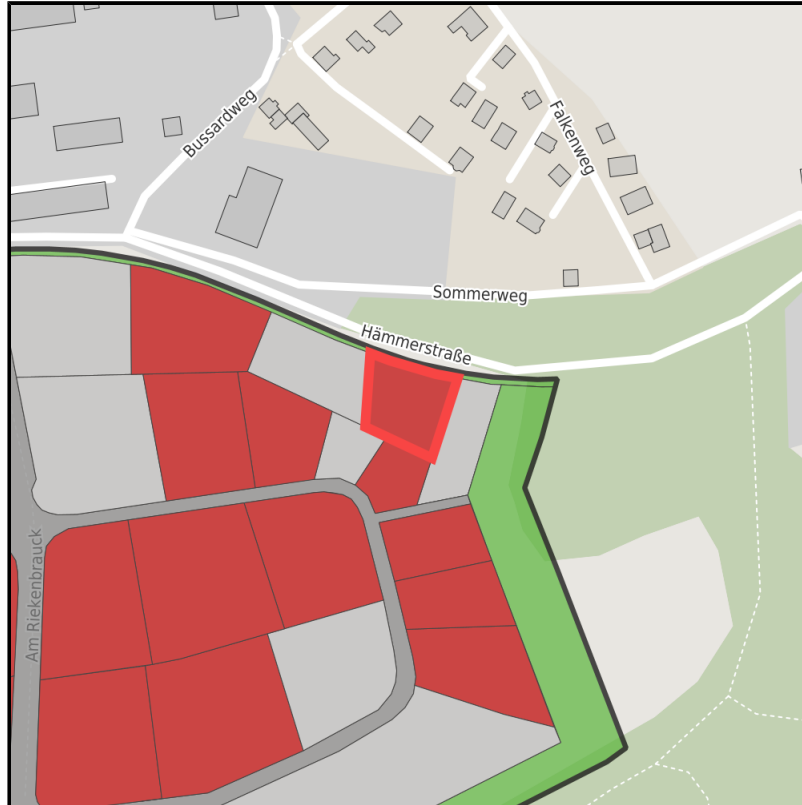

EXPOSÉ

Gewerbegebiet Hämmer II

Ort: Menden (Sauerland)

Regional overview

Municipal overview

Detail view

EXPOSÉ

Gewerbegebiet Hämmer II

Ort: Menden (Sauerland)

Parcel

Area size	2,115 m ²
Price	75.00 €/m ²
Availability	Immediately available area
Area designation	Commercial zone
Divisible	No
24h operation	No

20200726_160511.jpg

20200726_160844.jpg

20200726_161949.jpg

20200726_155912.jpg

Details on commercial zone

Industrial tax multiplier	460.00 %
Area type	GE / GI

Links

<https://gws.blis-online.eu>

Gewerbegebiet Hämmer II

Ort: Menden (Sauerland)