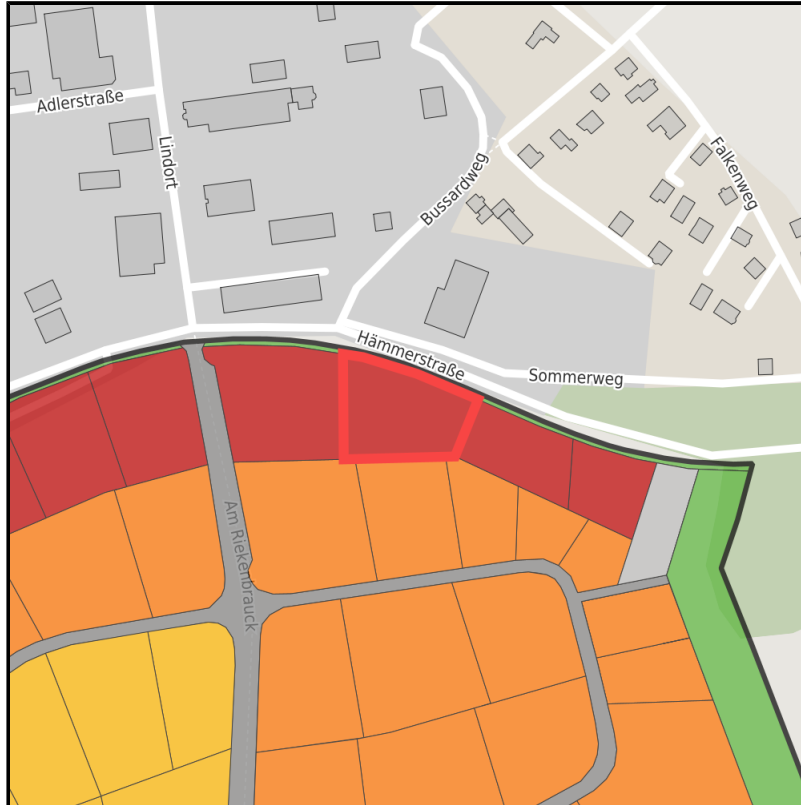

EXPOSÉ

Gewerbegebiet Hämmer II

Ort: Menden (Sauerland)

Regional overview

Municipal overview

Detail view

EXPOSÉ

Gewerbegebiet Hämmer II

Ort: Menden (Sauerland)

www.germansite.de

Parcel

Area size	3,810 m ²
Price	75.00 €/m ²
Availability	Immediately available area
Area designation	Commercial zone
Divisible	No
24h operation	No

20200726_161949.jpg

20200726_160511.jpg

20200726_160844.jpg

20200726_155912.jpg

Details on commercial zone

Industrial tax multiplier	460.00 %
Area type	GE / GI

Links

<https://gws.blis-online.eu>

EXPOSÉ

Gewerbegebiet Hämmer II

Ort: Menden (Sauerland)

Transport infrastructure

Freeway	Auffahrten zur A1 , A 2, A 44, A 45, A 46	15 km
Airport	Menden-Arnsberg	15 km
Airport	Dortmund-Holzwickede	20 km

Contact person