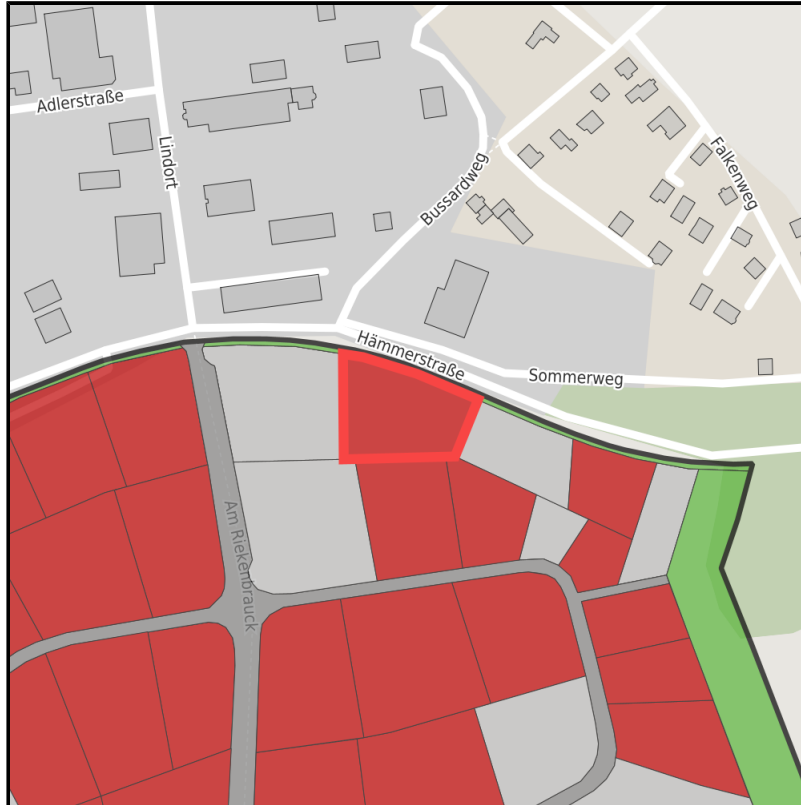

EXPOSÉ

Gewerbegebiet Hämmer II

Ort: Menden (Sauerland)

Regional overview

Municipal overview

Detail view

EXPOSÉ

Gewerbegebiet Hämmer II

Ort: Menden (Sauerland)

Parcel

Area size	3,810 m ²
Price	75.00 €/m ²
Availability	Immediately available area
Area designation	Commercial zone
Divisible	No
24h operation	No

20200726_160511.jpg

20200726_160844.jpg

20200726_155912.jpg

20200726_161949.jpg

Details on commercial zone

Industrial tax multiplier	460.00 %
Area type	GE / GI

Links

<https://gws.blis-online.eu>

Gewerbegebiet Hämmer II

Ort: Menden (Sauerland)