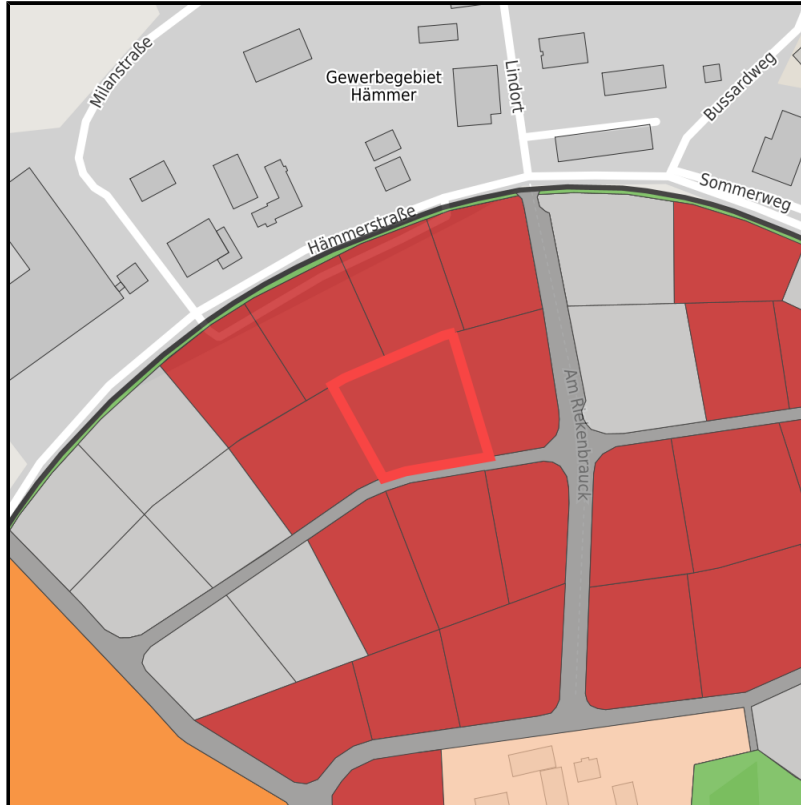

EXPOSÉ

Gewerbegebiet Hämmer II

Ort: Menden (Sauerland)

www.germansite.de

Regional overview

Municipal overview

Detail view

Parcel

Area size	5,303 m ²
Availability	Immediately available area
Divisible	No
24h operation	No

Details on commercial zone

Industrial tax multiplier	460.00 %
Price	75.00 € / m ²
Area type	GE / GI

Links

<https://gws.blis-online.eu>

EXPOSÉ

Gewerbegebiet Hämmer II

Ort: Menden (Sauerland)

Transport infrastructure

Freeway	Auffahrten zur A1 , A 2, A 44, A 45, A 46	15 km
Airport	Menden-Arnsberg	15 km
Airport	Dortmund-Holzwickede	20 km

Contact person