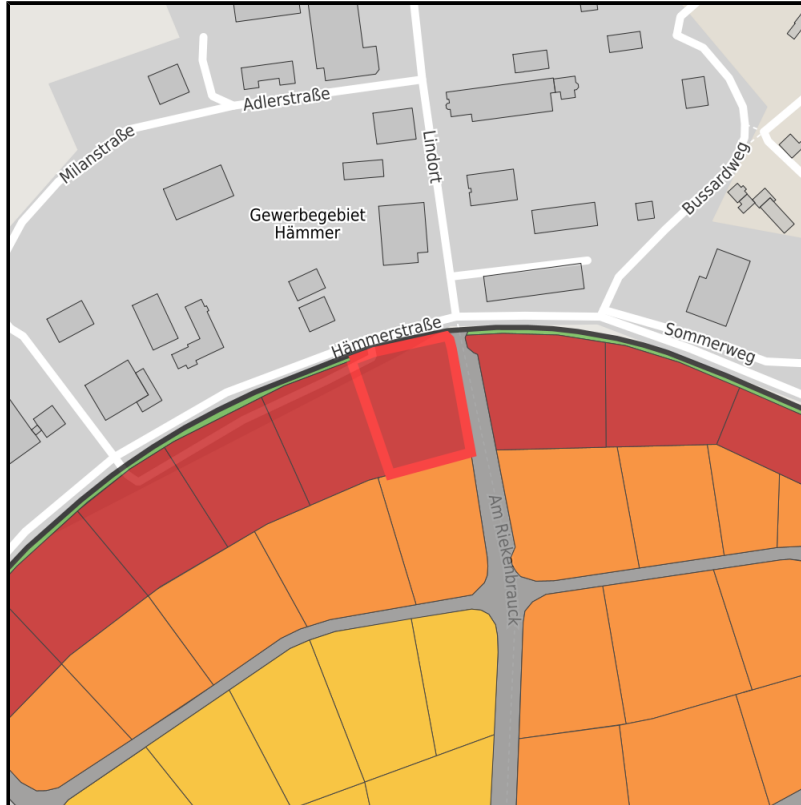

EXPOSÉ

Gewerbegebiet Hämmer II

Ort: Menden (Sauerland)

Regional overview

Municipal overview

Detail view

EXPOSÉ

Gewerbegebiet Hämmer II

Ort: Menden (Sauerland)

Parcel

Area size	4,425 m ²
Price	75.00 €/m ²
Availability	Immediately available area
Area designation	Commercial zone
Divisible	No
24h operation	No

20200726_160511.jpg

20200726_160844.jpg

20200726_155912.jpg

20200726_161949.jpg

Details on commercial zone

Industrial tax multiplier	460.00 %
Area type	GE / GI

Links

<https://gws.blis-online.eu>

EXPOSÉ

Gewerbegebiet Hämmer II