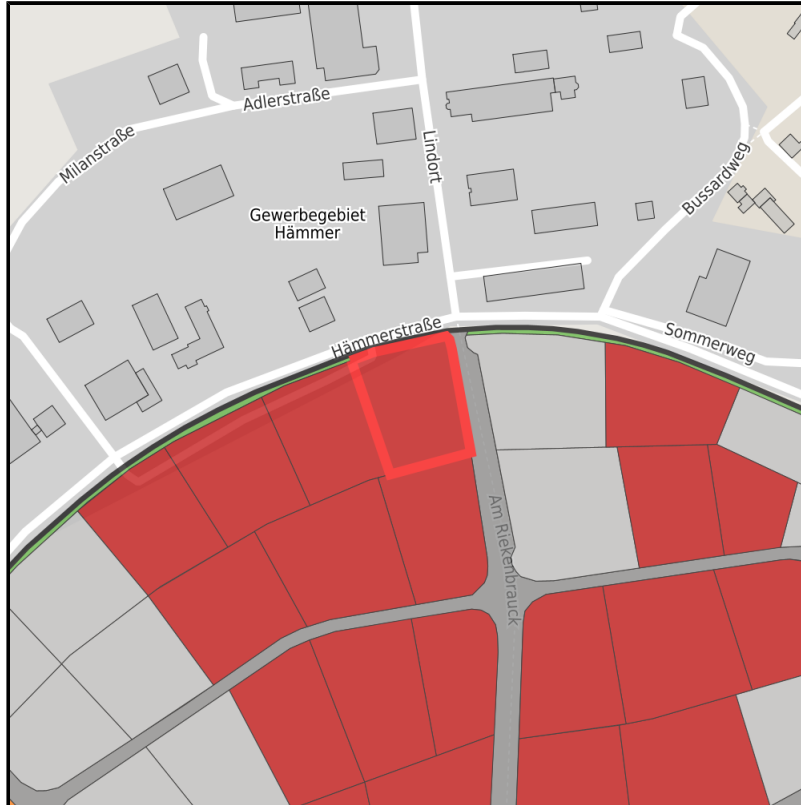

## Gewerbegebiet Hämmer II

Ort: Menden (Sauerland)

Regional overview

Municipal overview

Detail view

### Gewerbegebiet Hämmer II

Ort: Menden (Sauerland)

[www.germansite.de](http://www.germansite.de)

### Parcel

Area size	4,425 m <sup>2</sup>
Price	75.00 €/m <sup>2</sup>
Availability	Immediately available area
Area designation	Commercial zone
Divisible	No
24h operation	No

20200726\_160844.jpg

20200726\_161949.jpg