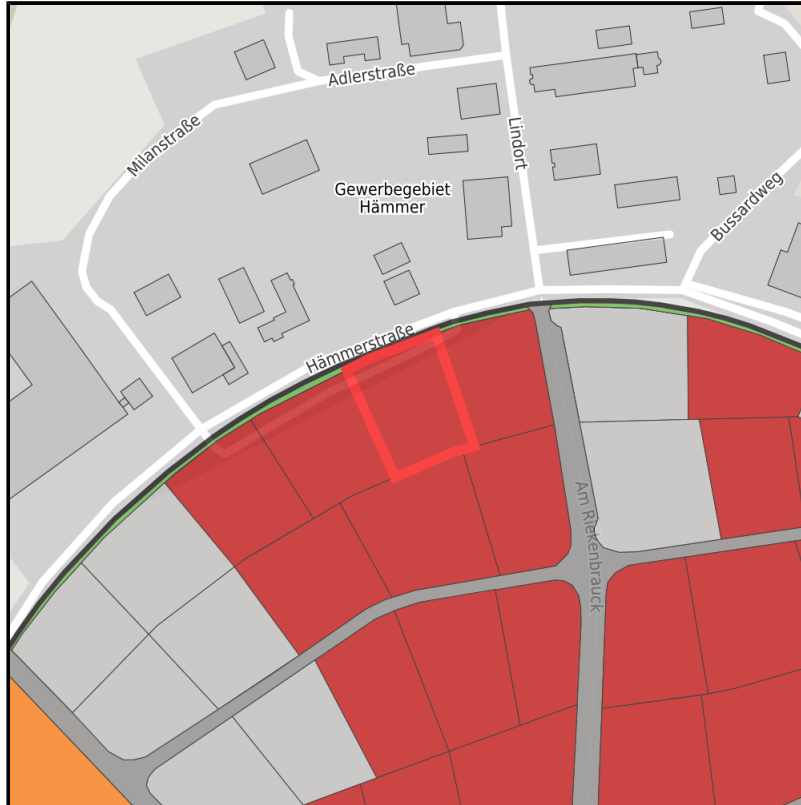

EXPOSÉ

Gewerbegebiet Hämmer II

Ort: Menden (Sauerland)

Regional overview

Municipal overview

Detail view

EXPOSÉ

Gewerbegebiet Hämmer II

Ort: Menden (Sauerland)

www.germansite.de

Parcel

Area size	4,140 m ²
Price	75.00 €/m ²
Availability	Immediately available area
Area designation	Commercial zone , Industrial area
Divisible	No
24h operation	No

20200726_160844.jpg

20200726_155912.jpg

20200726_161949.jpg

20200726_160511.jpg

Details on commercial zone

Industrial tax multiplier	460.00 %
Area type	GE / GI

Links

<https://gws.blis-online.eu>

Gewerbegebiet Hämmer II

Ort: Menden (Sauerland)

www.germansite.de

Transport infrastructure

Freeway	Auffahrten zur A1 , A 2, A 44, A 45, A 46	15 km
Airport	Menden-Arnsberg	15 km
Airport	Dortmund-Holzwickede	20 km