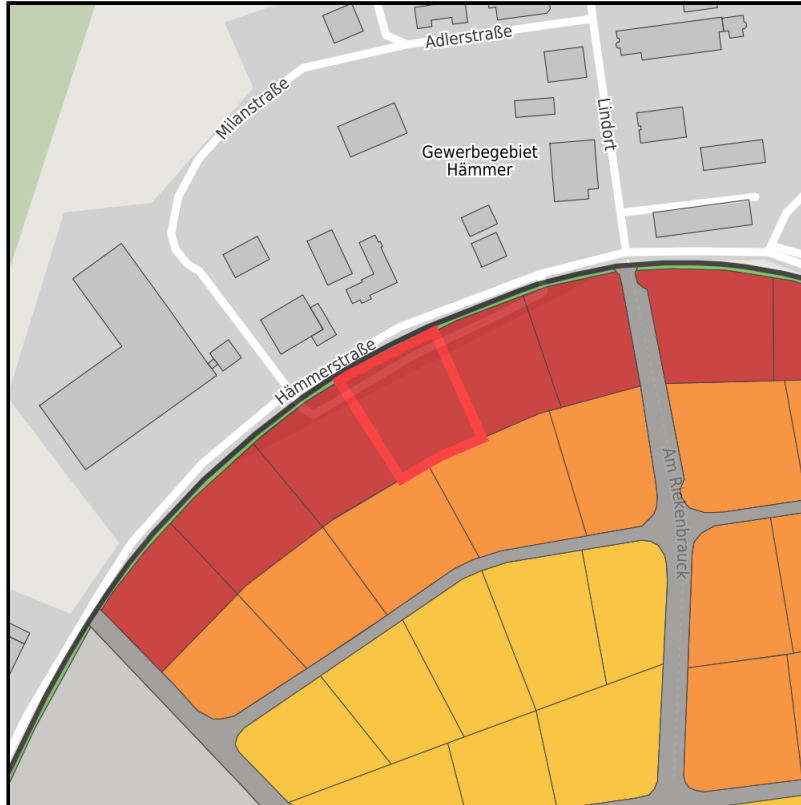

EXPOSÉ

Gewerbegebiet Hämmer II

Ort: Menden (Sauerland)

Regional overview

Municipal overview

Detail view

EXPOSÉ

Gewerbegebiet Hämmer II

Ort: Menden (Sauerland)

Parcel

Area size	4,506 m ²
Price	75.00 €/m ²
Availability	Immediately available area
Area designation	Industrial area
Divisible	No
24h operation	No

20200726_155912.jpg

20200726_161949.jpg

20200726_160844.jpg

20200726_160511.jpg

Details on commercial zone

Industrial tax multiplier	460.00 %
Area type	GI / GE

Links

<https://gws.blis-online.eu>

EXPOSÉ

Gewerbegebiet Hämmer II