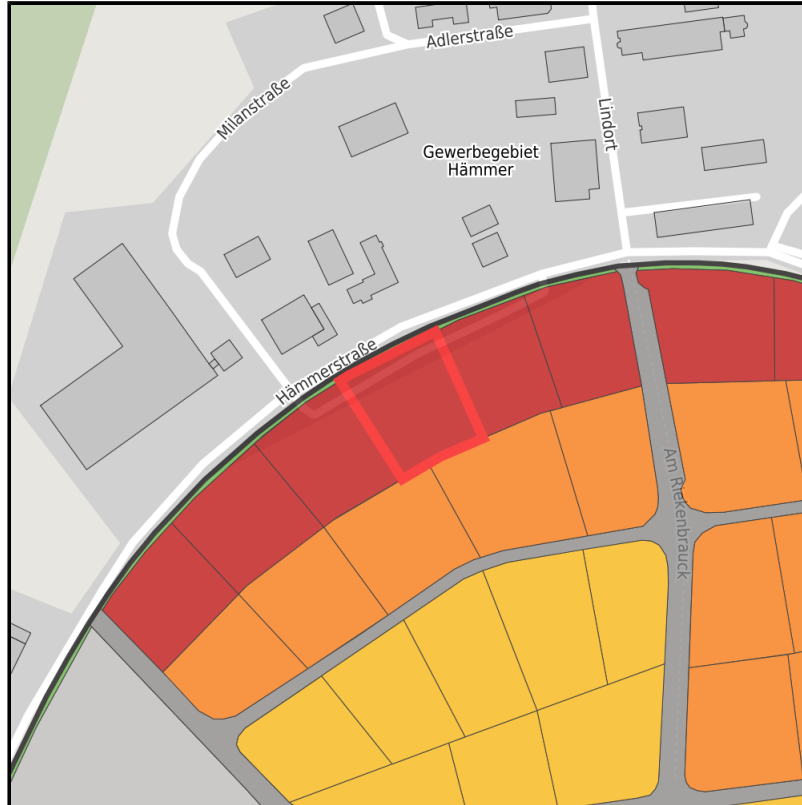

EXPOSÉ

Gewerbegebiet Hämmer II

Ort: Menden (Sauerland)

Regional overview

Municipal overview

Detail view

EXPOSÉ

Gewerbegebiet Hämmer II

Ort: Menden (Sauerland)

Parcel

Area size	4,506 m ²
Price	75.00 €/m ²
Availability	Immediately available area
Area designation	Industrial area
Divisible	No
24h operation	No

20200726_160511.jpg

20200726_155912.jpg

20200726_161949.jpg

20200726_160844.jpg

Details on commercial zone

Industrial tax multiplier	460.00 %
Area type	GE / GI

Links

<https://gws.blis-online.eu>

EXPOSÉ

Gewerbegebiet Hämmer II