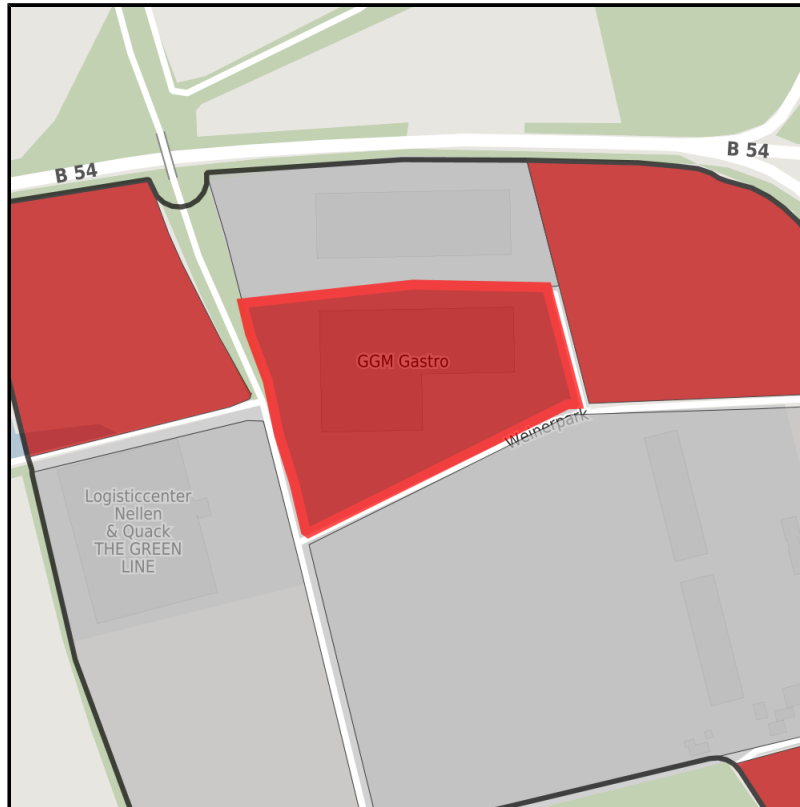

EXPOSÉ

Gewerbe- und Industriegebiet Weiner (Weinerpark)

Ort: Ochtrup

www.germansite.de

Regional overview

Municipal overview

Detail view

Parcel

Area size	42,341 m ²
Availability	Immediately available area
Area designation	Industrial area
Divisible	No
24h operation	No

Details on commercial zone

Area type GE / GI

Links

<https://muensterland.blis-online.eu>

EXPOSÉ

Gewerbe- und Industriegebiet Weiner (Weinerpark)

Ort: Ochtrup

Transport infrastructure

Freeway	A 31	2 km
Freeway	A 30	15 km
Airport	Twente (NL)	22 km
Airport	Münster/Osnabrück	40 km
Port	Rheine	22 km
Rail freight	Rheine	22 km