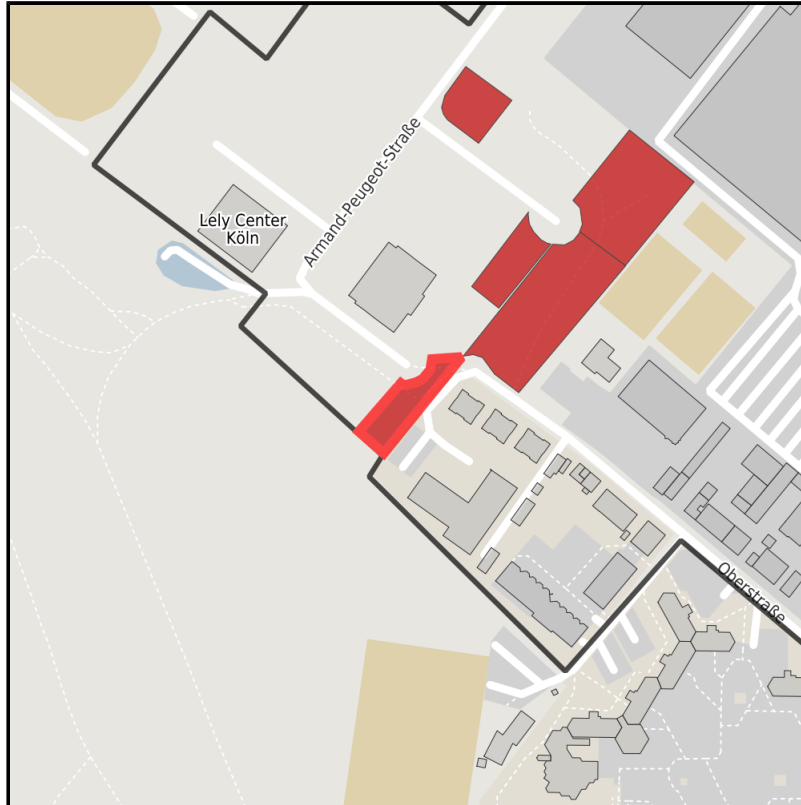

EXPOSÉ

Gewerbegebiet Brasseur in Westhoven (Köln-Porz)

Ort: Köln

www.germansite.de

Regional overview

Municipal overview

Detail view

Parcel

Area size	1,000 m ²
Price	170.00 €/m ²
Availability	Immediately available area
Divisible	No
24h operation	No
Description	Space ready for construction

EXPOSÉ

Gewerbegebiet Brasseur in Westhoven (Köln-Porz)

Ort: Köln

www.germansite.de

Details on commercial zone

Industrial tax multiplier	475.00 %
Information on purchase price	Set price
Area type	GE
Specifics	Largest available space: 0.4 hectares
	Smallest available space: 0.1 hectares

Links

Imagefilm: Es gibt genug Köln für alle

Transport infrastructure

Freeway	A4	1 km
Airport	Flughafen Köln/Bonn	12 km

EXPOSÉ

Gewerbegebiet Brasseur in Westhoven (Köln-Porz)

Ort: Köln

Contact person