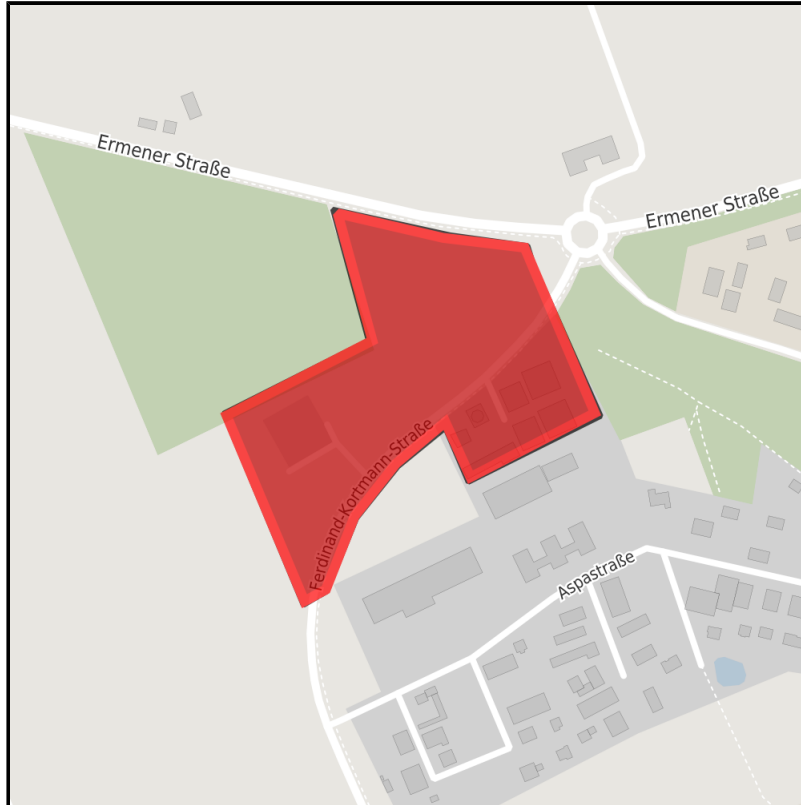

EXPOSÉ

Gewerbegebiet V Nordkirchen

Ort: Nordkirchen

www.germansite.de

Regional overview

Municipal overview

Detail view

Parcel

Area size	65,417 m ²
Availability	Immediately available area
Area designation	Industrial area
Divisible	Yes
24h operation	No

Details on commercial zone

Area type GI

Links

<https://muensterland.blis-online.eu>

EXPOSÉ

Gewerbegebiet V Nordkirchen

Ort: Nordkirchen

Transport infrastructure

Freeway	A 1 Münster - Dortmund	12 km
Airport	Dortmund	30 km
Airport	Münster / Osnabrück (FMO)	50 km
Port	nein	0 km
Rail freight	Hamm	30 km