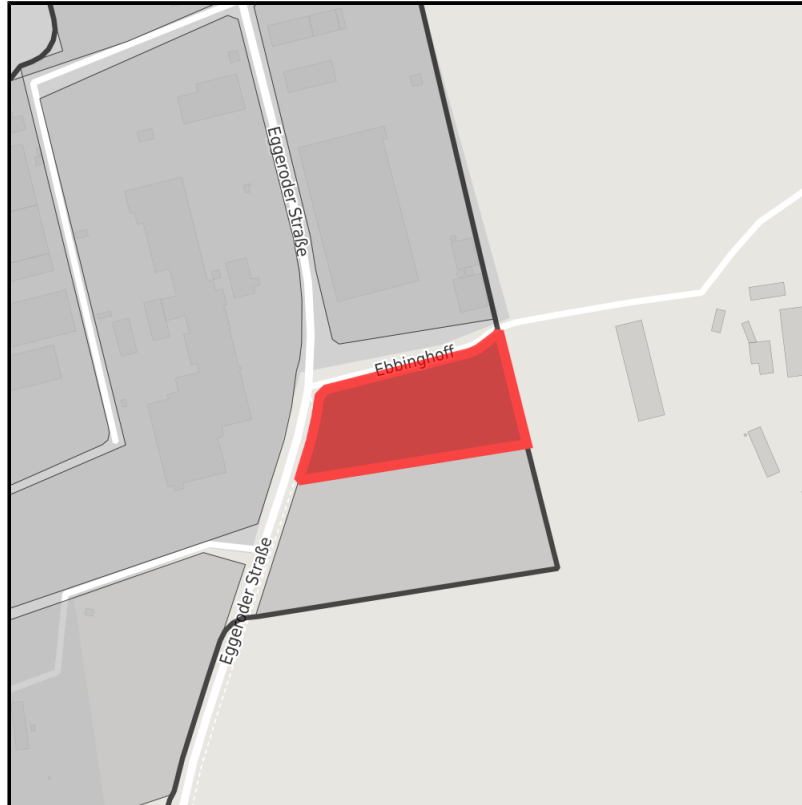

EXPOSÉ

Gewerbegebiet Süd

Ort: Schöppingen

Regional overview

Municipal overview

Detail view

Parcel

Area size	10,073 m ²
Availability	Immediately available area
Area designation	Commercial zone
Divisible	No
24h operation	No

Details on commercial zone

Area type	GI / GE
-----------	---------

Links

<https://muensterland.blis-online.eu>

EXPOSÉ

Gewerbegebiet Süd

Ort: Schöppingen

Transport infrastructure