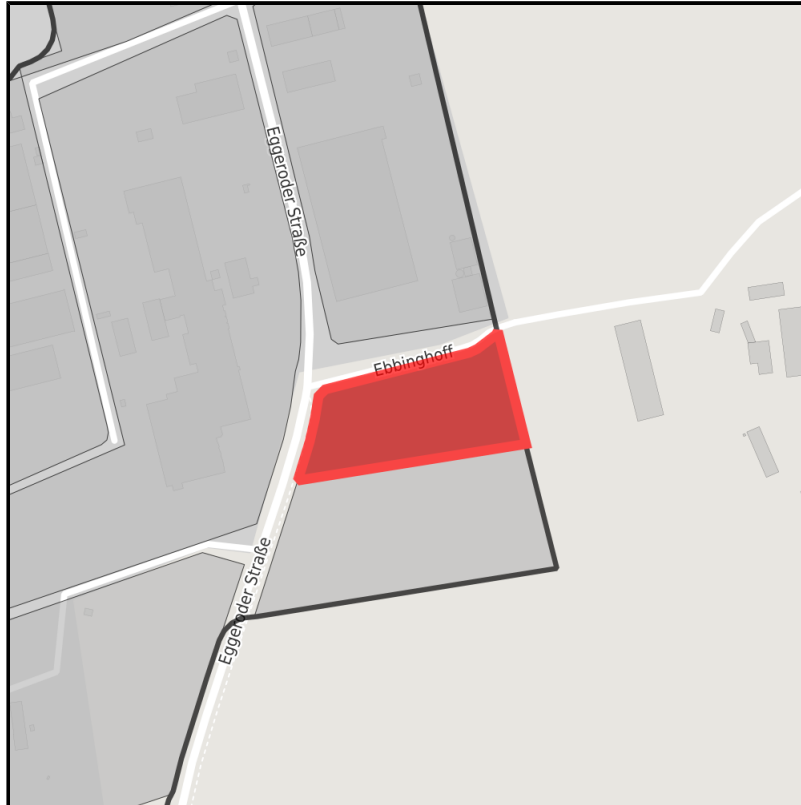

EXPOSÉ

Gewerbegebiet Süd

Ort: Schöppingen

Regional overview

Municipal overview

Detail view

Parcel

Area size	10,073 m ²
Availability	Immediately available area
Area designation	Commercial zone
Divisible	No
24h operation	No

Details on commercial zone

Area type	GE / GI
-----------	---------

Links

<https://muensterland.blis-online.eu>

EXPOSÉ

Gewerbegebiet Süd

Ort: Schöppingen

Transport infrastructure