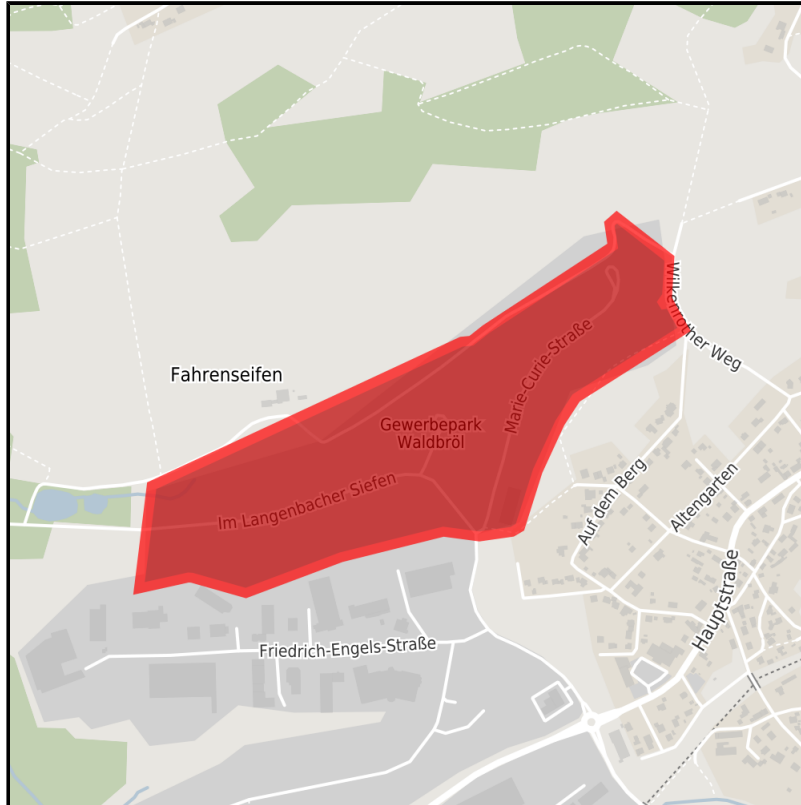

Industrie- und Gewerbepark Waldbröl

Ort: Waldbröl

www.germansite.de

Regional overview

Municipal overview

Detail view

Parcel

Area size	220,000 m ²
Price	41.00 €/m ²
Availability	Immediately available area
Divisible	No
24h operation	No

Details on commercial zone

Industrial tax multiplier	575.00 %
Area type	GE / GI

Transport infrastructure

Freeway	A4	5 km
Freeway	A45	25 km

EXPOSÉ

Industrie- und Gewerbepark Waldbröl

Ort: Waldbröl

Contact person