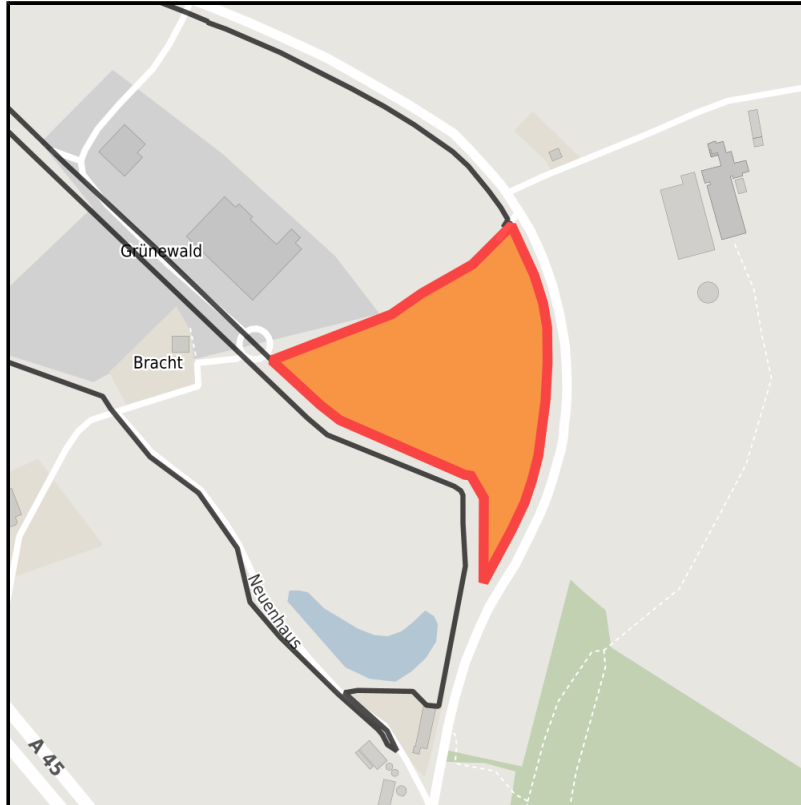

**Interkommunales Gewerbegebiet Grünewald**

**Ort: Meinerzhagen**

www.germansite.de

Regional overview

Detail view

Municipal overview

**Parcel**

Area size	35,938 m <sup>2</sup>
Availability	Available area within short term (< 2 years)
Area designation	Industrial area
Divisible	No
24h operation	No