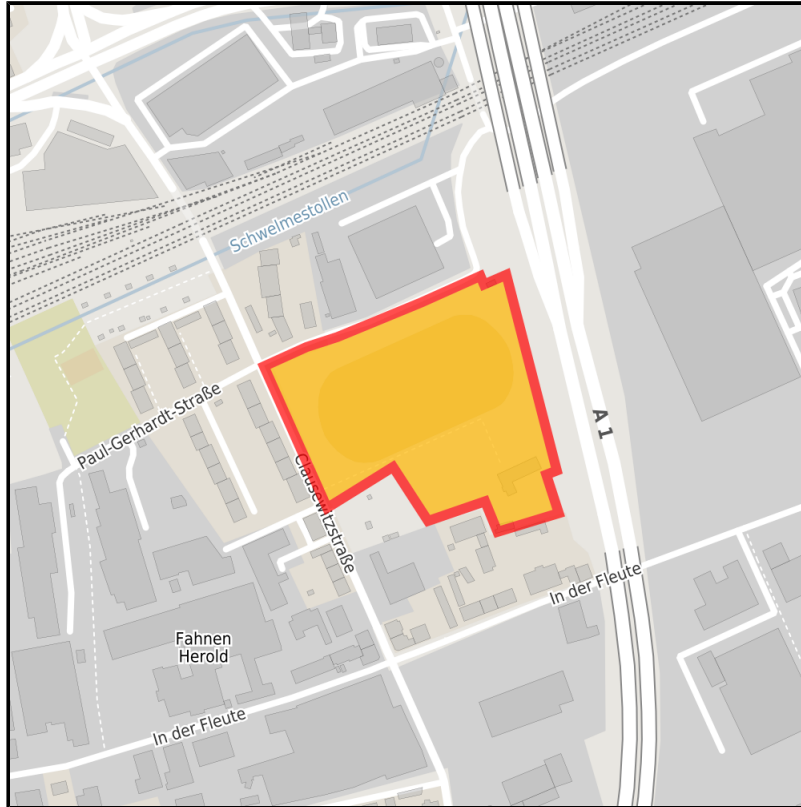

EXPOSÉ

Clausewitzstraße

Ort: Wuppertal

Regional overview

Municipal overview

Detail view

EXPOSÉ

Clausewitzstraße

Ort: Wuppertal

Parcel

Area size	33,000 m ²
Availability	Available area within medium term (2-5 years)
Divisible	No
24h operation	No

Links

Wirtschaftsförderung Wuppertal

Clausewitzstr Flurkarte mit Kontur.jpg

Clausewitzstr Orthofoto mit Kontur.jpg

Details on commercial zone

Area type GI / GE

Links

Wirtschaftsförderung Wuppertal

Transport infrastructure

Freeway	A1	0.5 km
Rail freight	Container-Terminal	1 km

EXPOSÉ