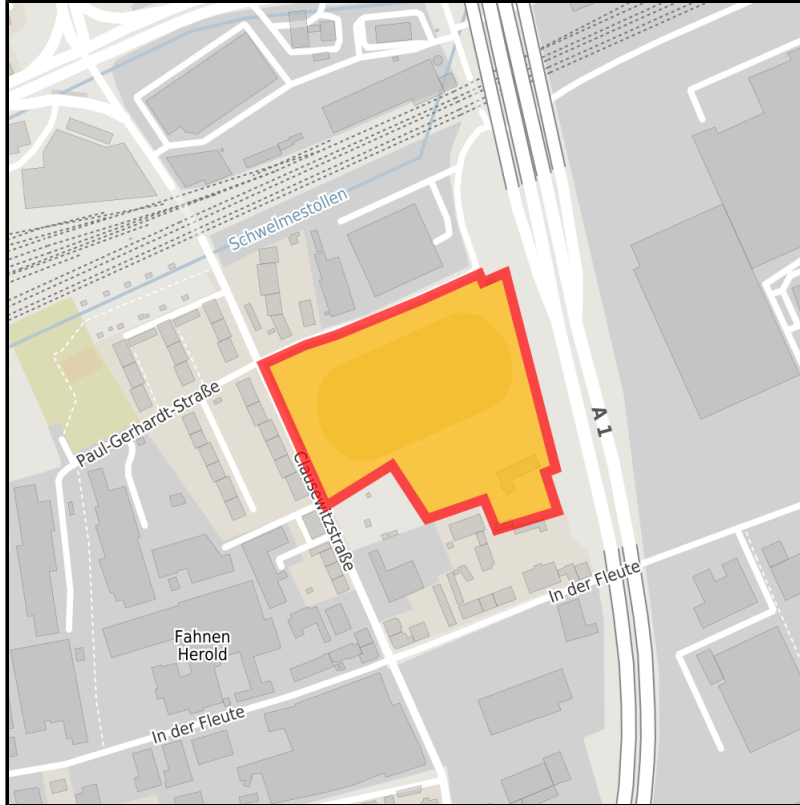

EXPOSÉ

Clausewitzstraße

Ort: Wuppertal

Regional overview

Municipal overview

Detail view

EXPOSÉ

Clausewitzstraße

Ort: Wuppertal

Parcel

Area size	33,000 m ²
Availability	Available area within medium term (2-5 years)
Divisible	No
24h operation	No

Links

Wirtschaftsförderung Wuppertal

Clausewitzstr Flurkarte mit Kontur.jpg

Clausewitzstr Orthofoto mit Kontur.jpg

Details on commercial zone

Area type GE / GI

Links

Wirtschaftsförderung Wuppertal

Transport infrastructure

Freeway	A1	0.5 km
Rail freight	Container-Terminal	1 km

EXPOSÉ