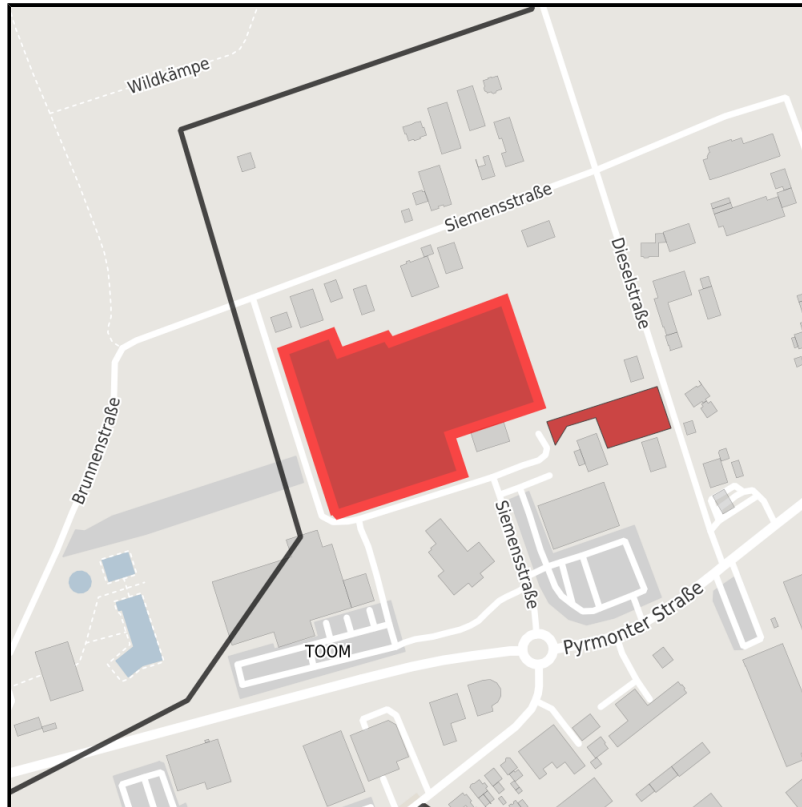

### Gewerbegebiet Pyrmonter Straße

Ort: Lügde

Regional overview

Municipal overview

Detail view

### Parcel

Area size	17,250 m <sup>2</sup>
Availability	Immediately available area
Divisible	No
24h operation	No

## EXPOSÉ

Gewerbegebiet Pyrmonter Straße

Ort: Lügde