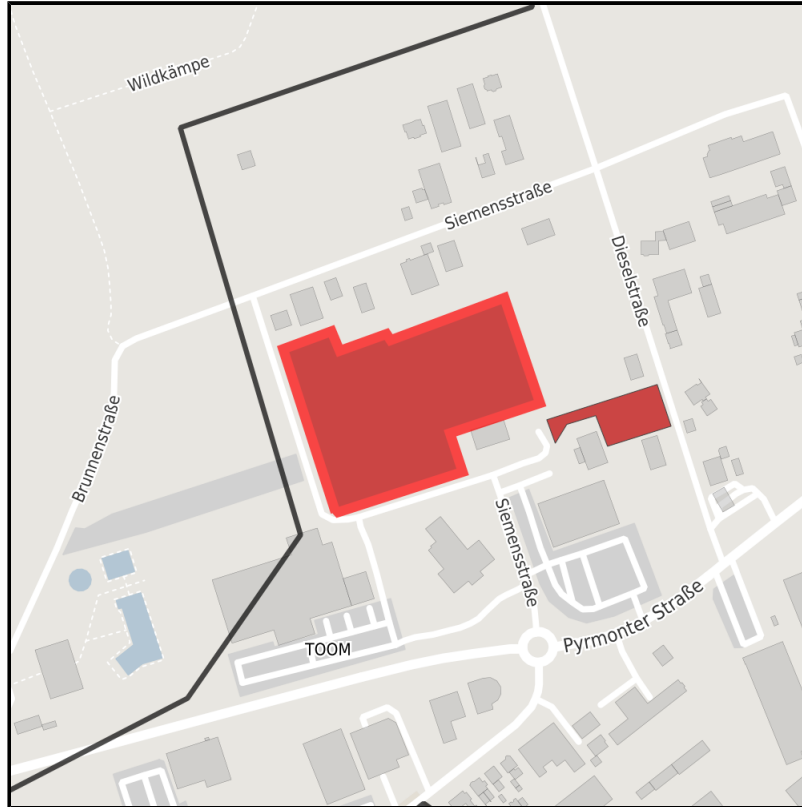

EXPOSÉ

Gewerbegebiet Pyrmonter Straße

Ort: Lügde

Regional overview

Municipal overview

Detail view

Parcel

Area size	17,250 m ²
Availability	Immediately available area
Divisible	No
24h operation	No

Details on commercial zone

Area type	GE
-----------	----

EXPOSÉ

Gewerbegebiet Pyrmonter Straße

Ort: Lügde

Transport infrastructure

Freeway	A2	45 km
Freeway	A33	53 km
Airport	Paderborn	70 km
Airport	Hannover	80 km
Port	Minden	65 km
Rail freight	Bielefeld	65 km
Rail freight	Gütersloh	75 km