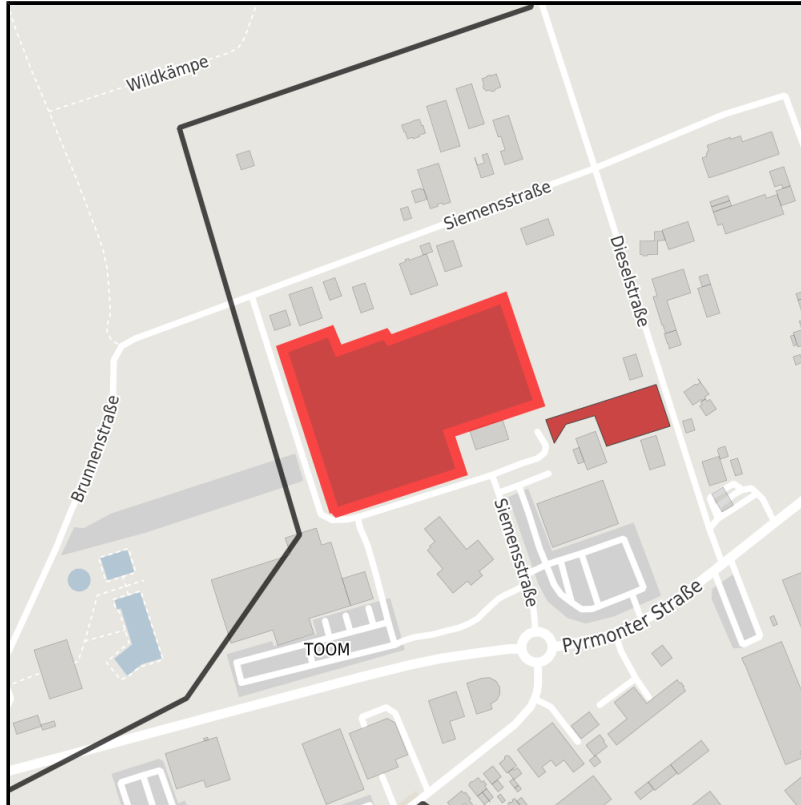

EXPOSÉ

Gewerbegebiet Pyrmonter Straße

Ort: Lügde

www.germansite.de

Regional overview

Municipal overview

Detail view

Parcel

Area size	17,250 m ²
Availability	Immediately available area
Divisible	No
24h operation	No

Details on commercial zone

Area type	GE
-----------	----

EXPOSÉ

Gewerbegebiet Pyrmonter Straße

Ort: Lügde

Transport infrastructure