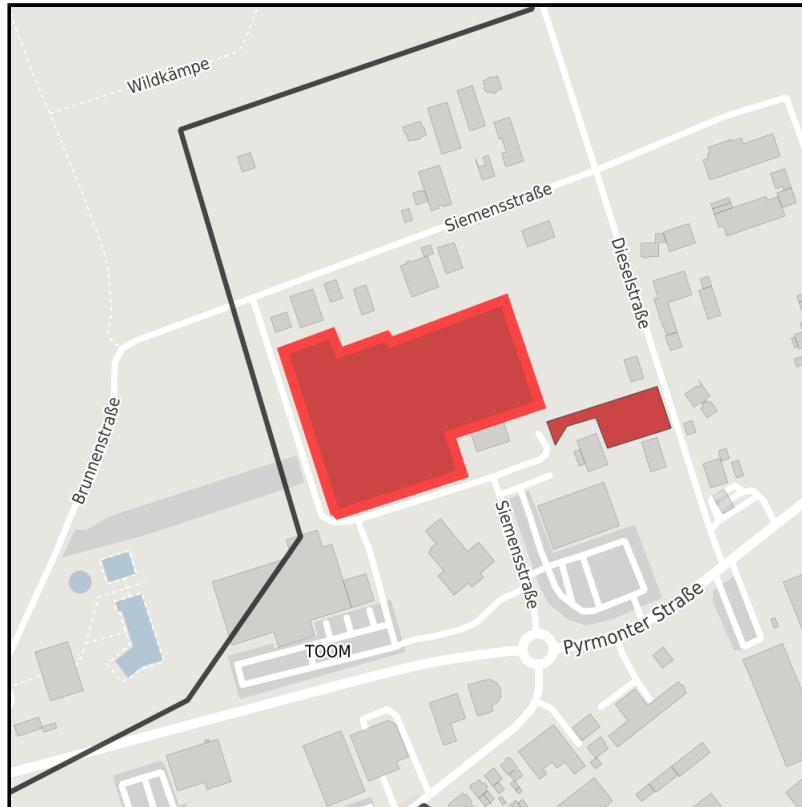

EXPOSÉ

Gewerbegebiet Pyrmonter Straße

Ort: Lügde

Regional overview

Municipal overview

Detail view

Parcel

Area size	17,250 m ²
Availability	Immediately available area
Divisible	No
24h operation	No

Details on commercial zone

Area type	GE
-----------	----

EXPOSÉ

Gewerbegebiet Pyrmonter Straße

Ort: Lügde

Transport infrastructure

Freeway	A2	45 km
Freeway	A33	53 km
Airport	Paderborn	70 km
Airport	Hannover	80 km
Port	Minden	65 km
Rail freight	Bielefeld	65 km
Rail freight	Gütersloh	75 km