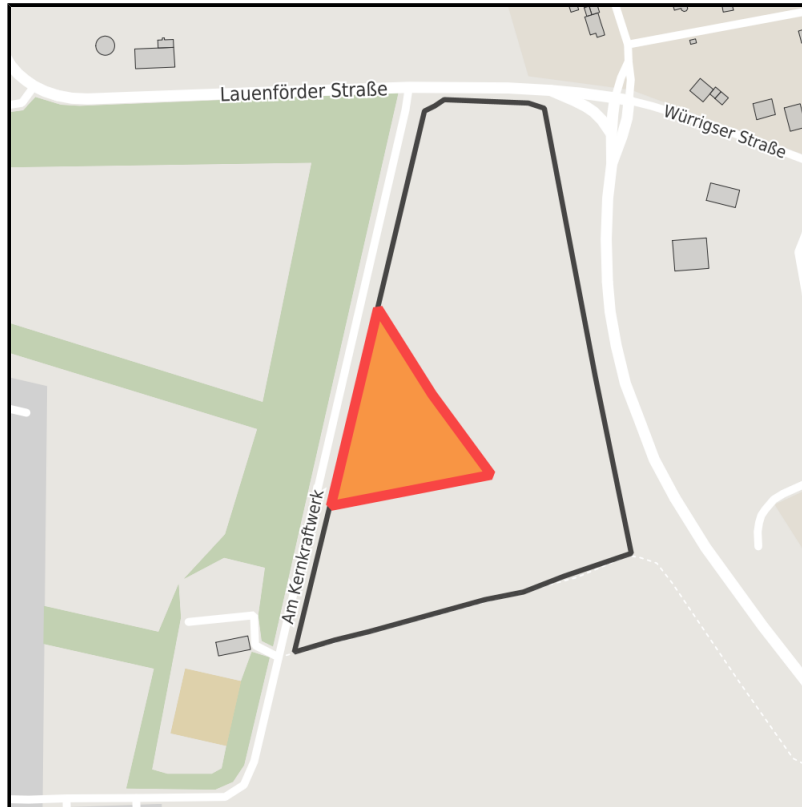

EXPOSÉ

Gewerbegebiet „Am Wall“, Würzgassen

Ort: Beverungen

www.germansite.de

Regional overview

Municipal overview

Detail view

Parcel

Area size	6,772 m ²
Price	10.15 €/m ²
Availability	Available area within short term (< 2 years)
Divisible	No
24h operation	No

Details on commercial zone

Area type GE

EXPOSÉ

Gewerbegebiet „Am Wall“, Würgassen

Ort: Beverungen

Transport infrastructure

Freeway	A44	33 km
Freeway	A7	48 km
Airport	Paderborn	79 km
Port	Minden	111 km
Rail freight	Gütersloh	103 km
Rail freight	Bielefeld	109 km

Information about Beverungen