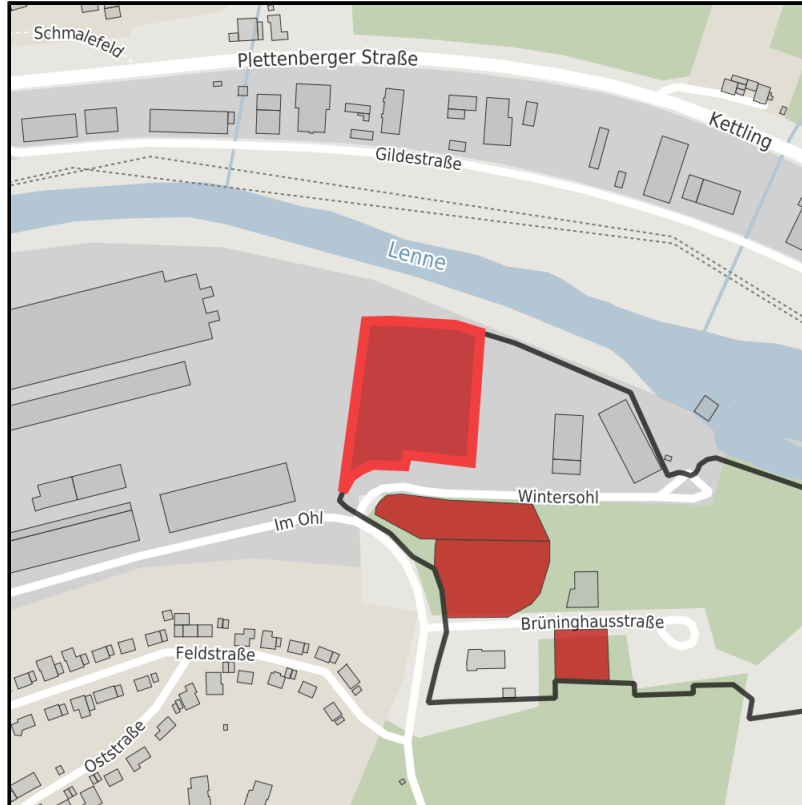

EXPOSÉ

Gewerbe- Industriegebiet Wintersohl

Ort: Werdohl

www.germansite.de

Regional overview

Municipal overview

Detail view

Parcel

Area size	7,000 m ²
Availability	Immediately available area
Area designation	Industrial area , Commercial zone
Divisible	No
24h operation	No

Details on commercial zone

Area type GI / GE

Links

<https://gws.blis-online.eu>

EXPOSÉ

Gewerbe- Industriegebiet Wintersohl

Ort: Werdohl

Transport infrastructure

Freeway	Autobahn	13 km
Airport	Flughafen	50 km

Contact person

Thomas Schroeder
Stadt Werdohl
Goethestraße 51
58791 Werdohl
Germany
+49 2392 917-220
+49 2392 917-279
t.schroeder@werdohl.de
<http://www.werdohl.de>