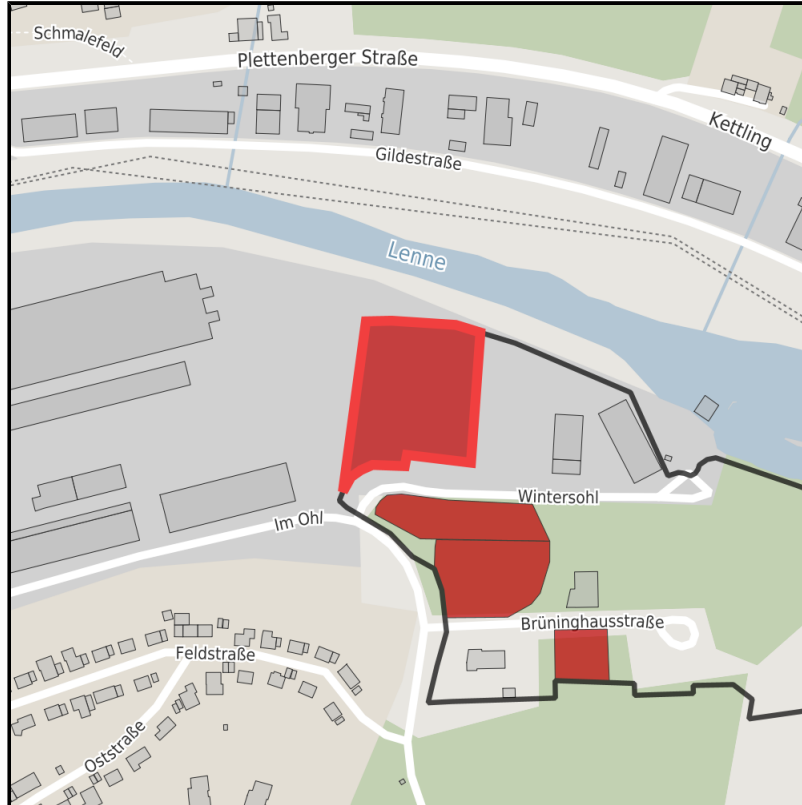

EXPOSÉ

Gewerbe- Industriegebiet Wintersohl

Ort: Werdohl

www.germansite.de

Regional overview

Municipal overview

Detail view

Parcel

Area size	7,000 m ²
Availability	Immediately available area
Area designation	Commercial zone , Industrial area
Divisible	No
24h operation	No

Details on commercial zone

Area type	GE / GI
-----------	---------

Links

<https://gws.blis-online.eu>

EXPOSÉ

Gewerbe- Industriegebiet Wintersohl

Ort: Werdohl

Transport infrastructure

Freeway	Autobahn	13 km
Airport	Flughafen	50 km

Contact person