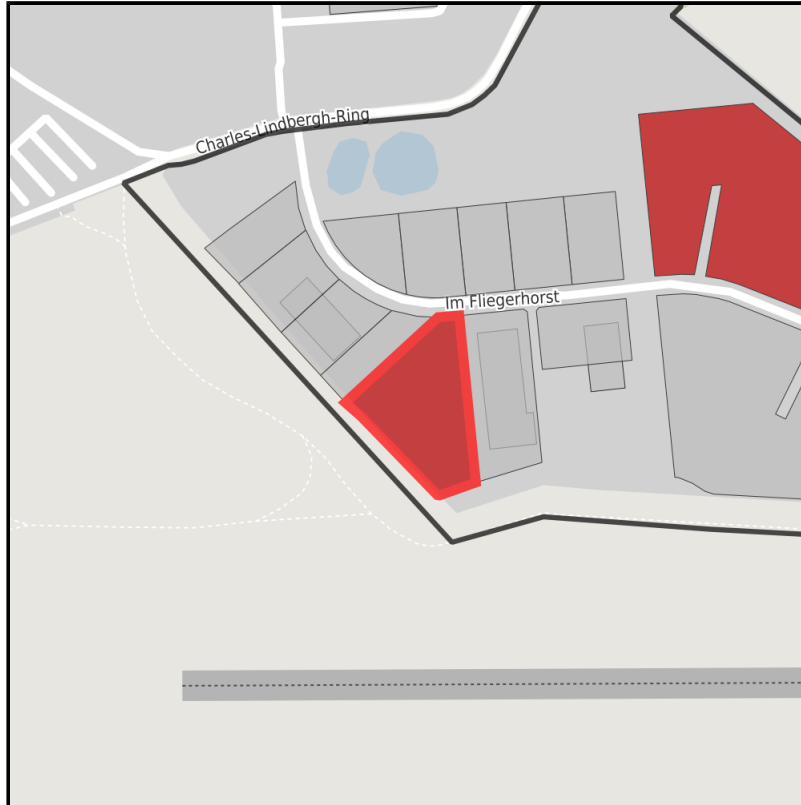

EXPOSÉ

Gewerbegebiet Sky Park Hohenloh

Ort: Detmold

www.germansite.de

Regional overview

Municipal overview

Detail view

Parcel

Area size	5,500 m ²
Price	75.00 €/m ²
Availability	Immediately available area
Divisible	No
24h operation	Yes

Gewerbegebiet Sky Park Hohenloh**Ort: Detmold**www.germansite.de**Details on commercial zone**