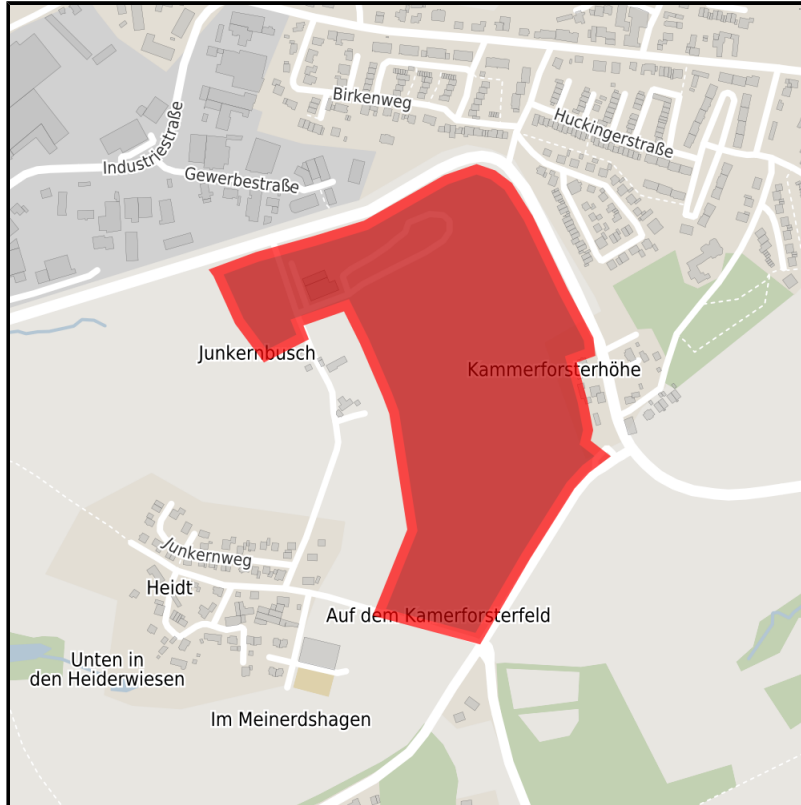

EXPOSÉ

Gewerbegebiet West III

Ort: Hückeswagen

Regional overview

Municipal overview

Detail view

EXPOSÉ

Gewerbegebiet West III

Ort: Hückeswagen

Parcel

Area size	143,000 m ²
Price	80.00 €/m ²
Availability	Immediately available area
Area designation	Commercial zone
Divisible	No
24h operation	No

Links

Gewerbegebiet West III

Kommunalprofil Hückeswagen

BP_76_WestIII klein.JPG

Details on commercial zone

Area type

GE

Links

Gewerbegebiet Hückeswagen

Kommunalprofil Hückeswagen

Transport infrastructure

Freeway	A1 Anschlussstelle Remscheid und Wermelskirchen	10 km
Airport	Köln Bonn Airport	45 km
Port	Köln Niehl	38 km
Rail freight	Remscheid	20 km

EXPOSÉ

Gewerbegebiet West III

Ort: Hückeswagen

Contact person