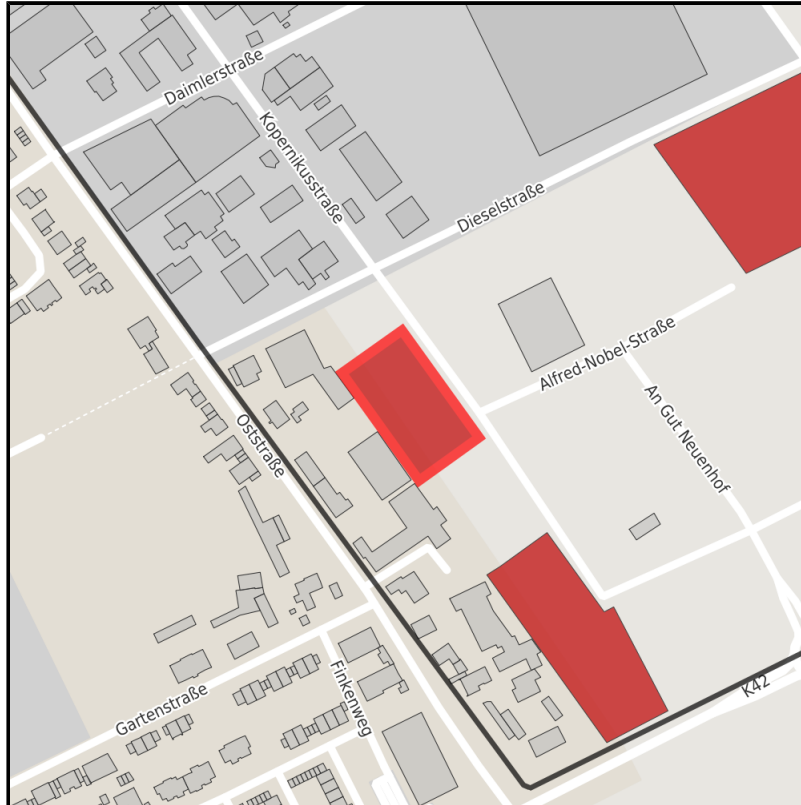

## Gewerbegebiet Elsdorf-Ost

Ort: Elsdorf

Regional overview

Municipal overview

Detail view

### Parcel

Area size	4,000 m <sup>2</sup>
Availability	Immediately available area
Area designation	Commercial zone
Divisible	No
24h operation	No

## EXPOSÉ

**Gewerbegebiet Elsdorf-Ost**

**Ort: Elsdorf**