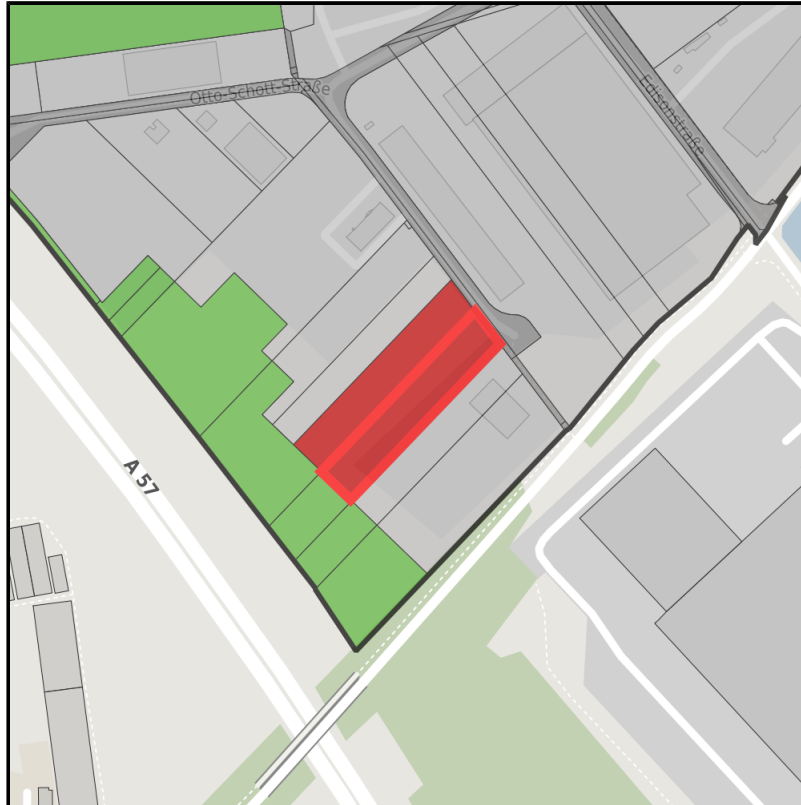

EXPOSÉ

Gewerbegebiet Delrath

Ort: Dormagen

Regional overview

Municipal overview

Detail view

Parcel

Area size	4,065 m ²
Price	150.00 €/m ²
Availability	Immediately available area
Area designation	Commercial zone
Divisible	No
24h operation	No

Gewerbegebiet Delrath**Ort: Dormagen**www.germansite.de**Details on commercial zone**

Main companies Xella Baustoffwerke Rhein-Ruhr GmbH, DW Betonrohre GmbH, Offergeld Logistik GmbH & Co. KG, Hydro Aluminium Recycling Deutschland GmbH
Industrial
tax 450.00 %
multiplier
Area type GE / GI