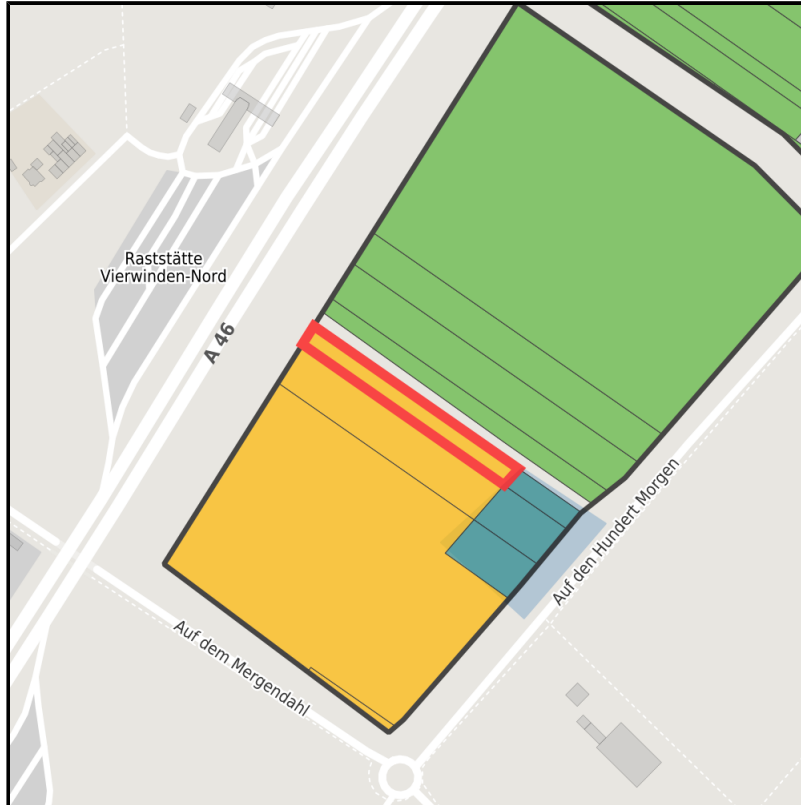

EXPOSÉ

Auf den Hundert Morgen

Ort: Grevenbroich

Regional overview

Municipal overview

Detail view

Parcel

Area size	2,672 m ²
Availability	Available area within medium term (2-5 years)
Divisible	No
24h operation	No

EXPOSÉ

Auf den Hundert Morgen

Ort: Grevenbroich

Details on commercial zone

Industrial tax multiplier

450.00 %

Area type

GE

Links

<https://niederrhein.blis-online.eu>

Gewerbe 018.jpg

Luftbild Kapellen.jpg

Gewerbe 007_beb.gif

Transport infrastructure

Freeway

A 46

3 km

Airport

Flughafen Düsseldorf

30 km

EXPOSÉ

Auf den Hundert Morgen

Ort: Grevenbroich

Contact person