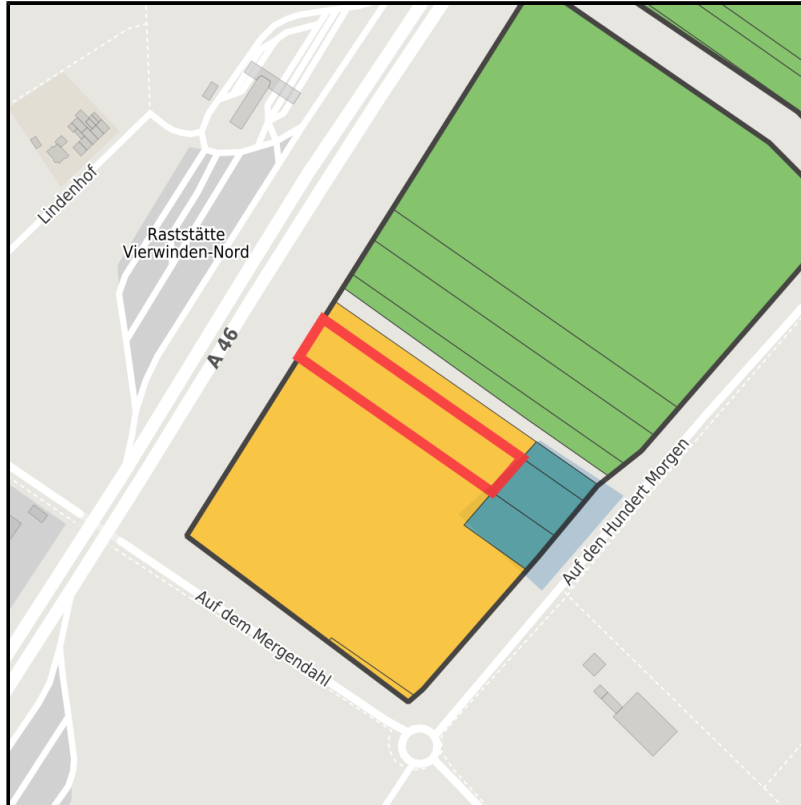

EXPOSÉ

Auf den Hundert Morgen

Ort: Grevenbroich

Regional overview

Municipal overview

Detail view

Parcel

Area size	5,528 m ²
Availability	Available area within medium term (2-5 years)
Divisible	No
24h operation	No

EXPOSÉ

Auf den Hundert Morgen

Ort: Grevenbroich

Details on commercial zone

Industrial tax multiplier

450.00 %

Area type

GE

Links

<https://niederrhein.blis-online.eu>

Gewerbe 018.jpg

Luftbild Kapellen.jpg

Gewerbe 007_beb.gif

Transport infrastructure

Freeway

A 46

3 km

Airport

Flughafen Düsseldorf

30 km

EXPOSÉ

Auf den Hundert Morgen

Ort: Grevenbroich

Contact person