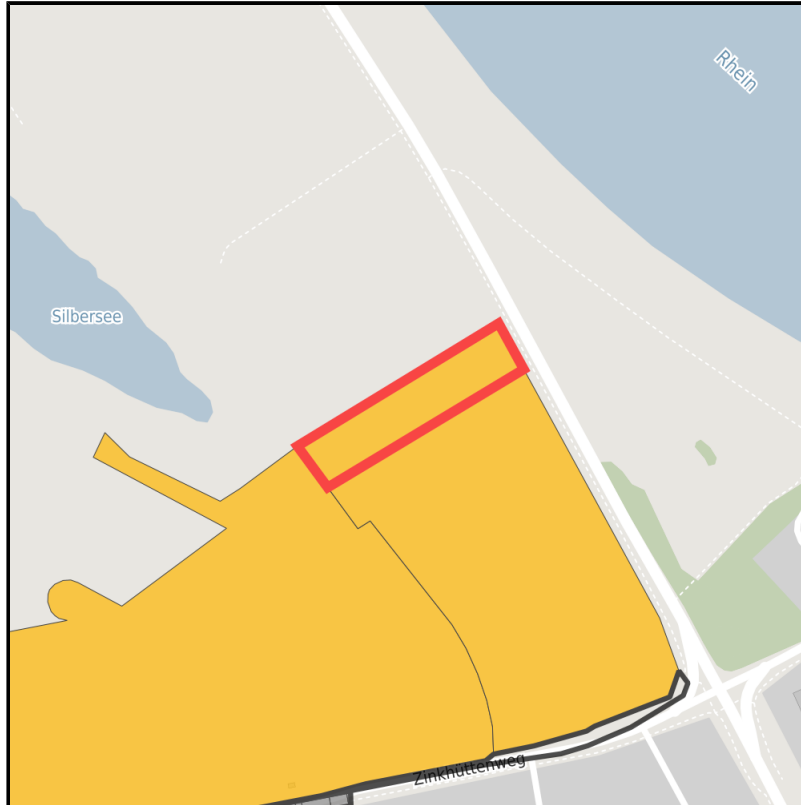

EXPOSÉ

Gewerbegebiet Am Zinkhüttenweg

Ort: Dormagen

www.germansite.de

Regional overview

Municipal overview

Detail view

Parcel

Area size	6,297 m ²
Availability	Available area within medium term (2-5 years)
Area designation	Commercial zone
Divisible	No
24h operation	No

Details on commercial zone

Area type	GE
-----------	----

Links

<https://niederrhein.blis-online.eu>

EXPOSÉ

Gewerbegebiet Am Zinkhüttenweg

Ort: Dormagen

Transport infrastructure

Freeway	A57 (A1, A46)	2 km
Airport	Flughafen Düsseldorf	20 km

Contact person

Michael Bison