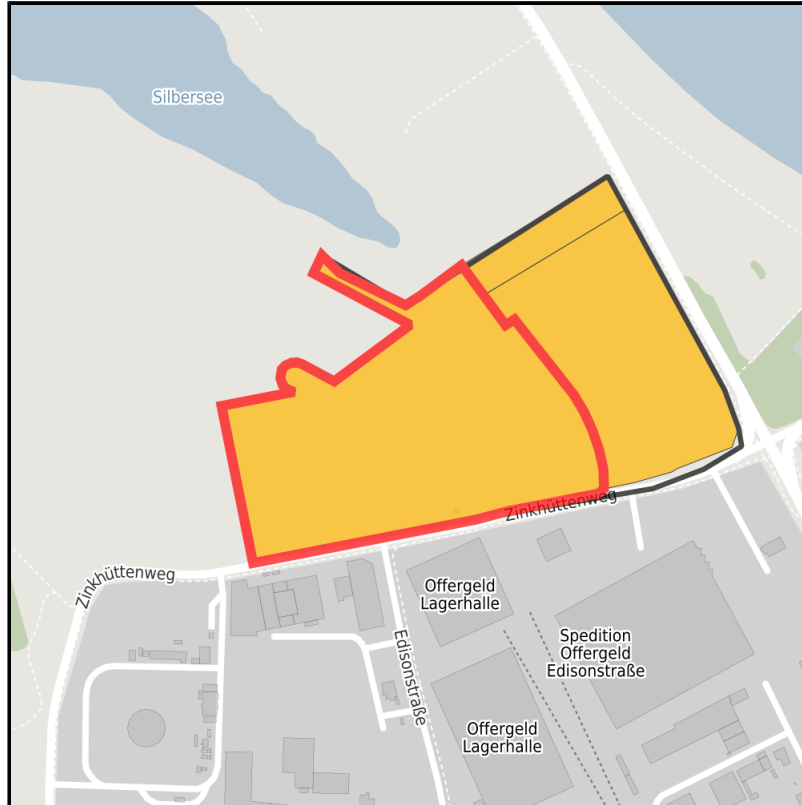

EXPOSÉ

Gewerbegebiet Am Zinkhüttenweg

Ort: Dormagen

www.germansite.de

Regional overview

Municipal overview

Detail view

Parcel

Area size	67,040 m ²
Availability	Available area within medium term (2-5 years)
Area designation	Commercial zone
Divisible	No
24h operation	No

Details on commercial zone

Area type GE

Links

<https://niederrhein.blis-online.eu>

EXPOSÉ

Gewerbegebiet Am Zinkhüttenweg

Ort: Dormagen

Transport infrastructure

Freeway	A57 (A1, A46)	2 km
Airport	Flughafen Düsseldorf	20 km

Contact person

Michael Bison

Stadtmarketing. und Wirtschaftsförderungsgesellschaft Dormagen mbH