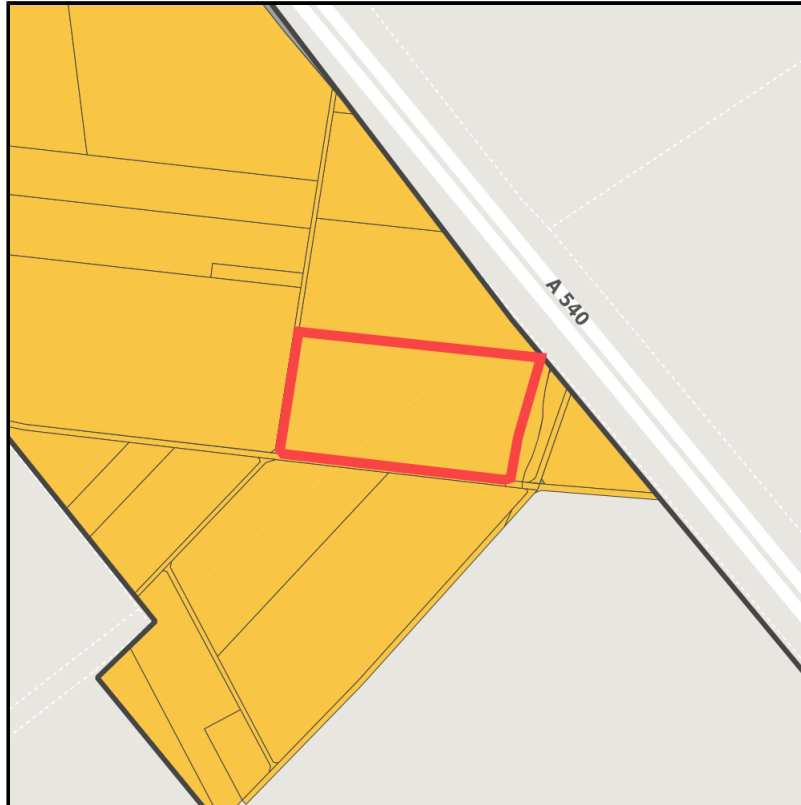

EXPOSÉ

Industriepark Elsbachtal

Ort: Jüchen

Regional overview

Municipal overview

Detail view

Parcel

Area size	17,661 m ²
Availability	Available area within medium term (2-5 years)
Divisible	No
24h operation	No

EXPOSÉ

Industriepark Elsbachtal

Ort: Jüchen

Details on commercial zone

Area type

GE

Links

<https://niederrhein.blis-online.eu>

Elsbachtal: Potenzielle Flächen als Platzhalter

Elsbachtal

Transport infrastructure

Freeway	A46	1 km
Airport	Mönchengladbach-Flughafen	25 km
Airport	Flughafen Düsseldorf	40 km

EXPOSÉ

Industriepark Elsbachtal