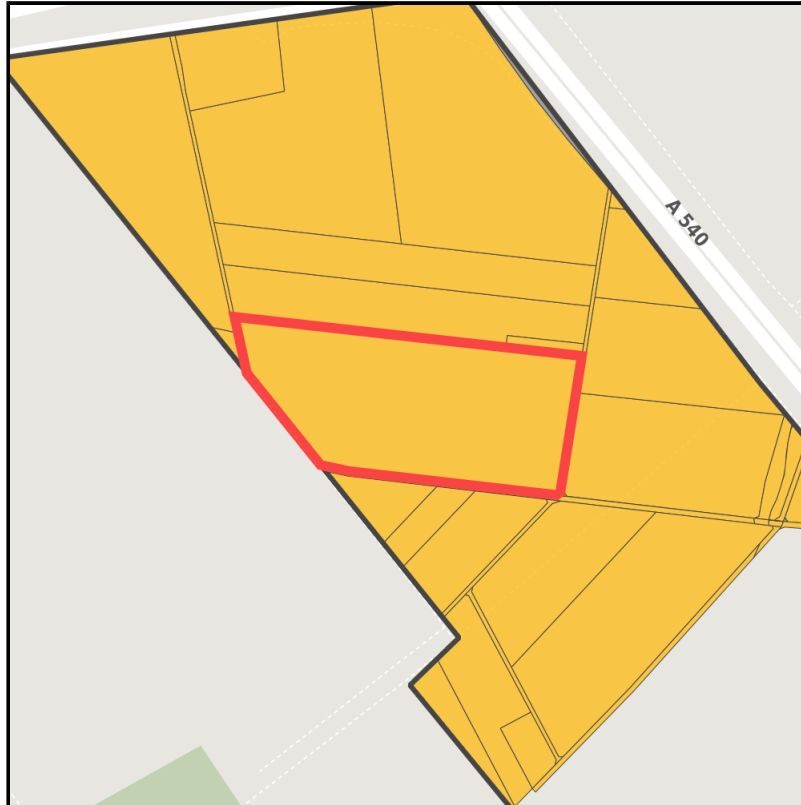

EXPOSÉ

Industriepark Elsbachtal

Ort: Jüchen

Regional overview

Municipal overview

Detail view

Parcel

Area size	36,191 m ²
Availability	Available area within medium term (2-5 years)
Divisible	No
24h operation	No

EXPOSÉ

Industriepark Elsbachtal

Ort: Jüchen

Details on commercial zone

Area type

GE

Links

<https://niederrhein.blis-online.eu>

Elsbachtal: Potenzielle Flächen als Platzhalter

Elsbachtal

Transport infrastructure

Freeway	A46	1 km
Airport	Mönchengladbach-Flughafen	25 km
Airport	Flughafen Düsseldorf	40 km

EXPOSÉ

Industriepark Elsbachtal