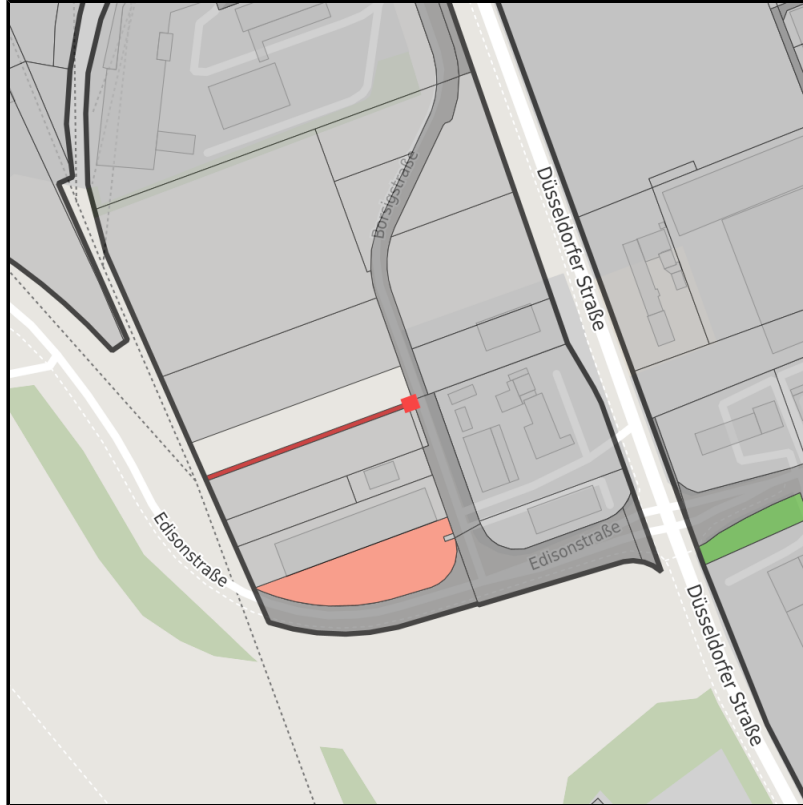

EXPOSÉ

Gewerbegebiet St. Peter / Wahler Berg

Ort: Dormagen

www.germansite.de

Regional overview

Municipal overview

Detail view

EXPOSÉ

Gewerbegebiet St. Peter / Wahler Berg

Ort: Dormagen

Parcel

Area size	8 m ²
Price	125.00 €/m ²
Availability	Immediately available area
Area designation	Commercial zone
Divisible	No
24h operation	No

Verfügbare Flächen Borsigstraße.jpg

Transport infrastructure

Freeway	A57	7 km
Airport	Düsseldorf	30 km

EXPOSÉ

Gewerbegebiet St. Peter / Wahler Berg

Ort: Dormagen

Contact person

Rainer Bertelsmeier

Stadtmarketing- und Wirtschaftsförderungsgesellschaft Dormagen mbH