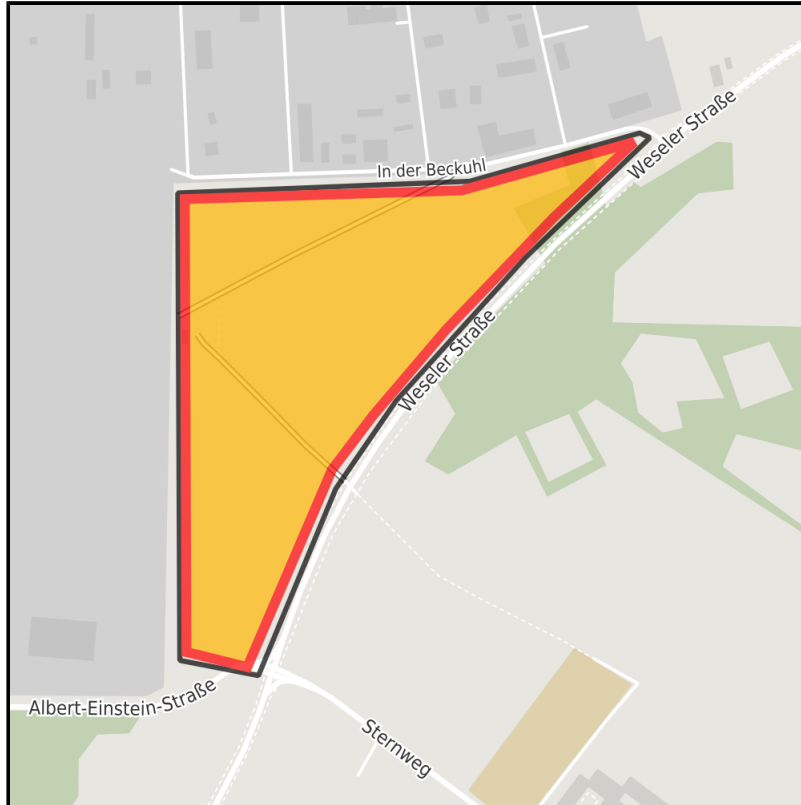

EXPOSÉ

Kooperationsstandort Hünxe

Ort: Hünxe

www.germansite.de

Regional overview

Municipal overview

Detail view

Parcel

| | |
|---------------|---|
| Area size | 220,000 m ² |
| Availability | Available area within medium term (2-5 years) |
| Divisible | No |
| 24h operation | No |

Bildnachweis: Geoportal Ruhr

EXPOSÉ

Kooperationsstandort Hünxe

Ort: Hünxe

Details on commercial zone

| | |
|---------------------------|----------|
| Industrial tax multiplier | 510.00 % |
| Area type | GE |

Links

<https://niederrhein.blis-online.eu>

Logo

Bildnachweis: Geoportal Ruhr