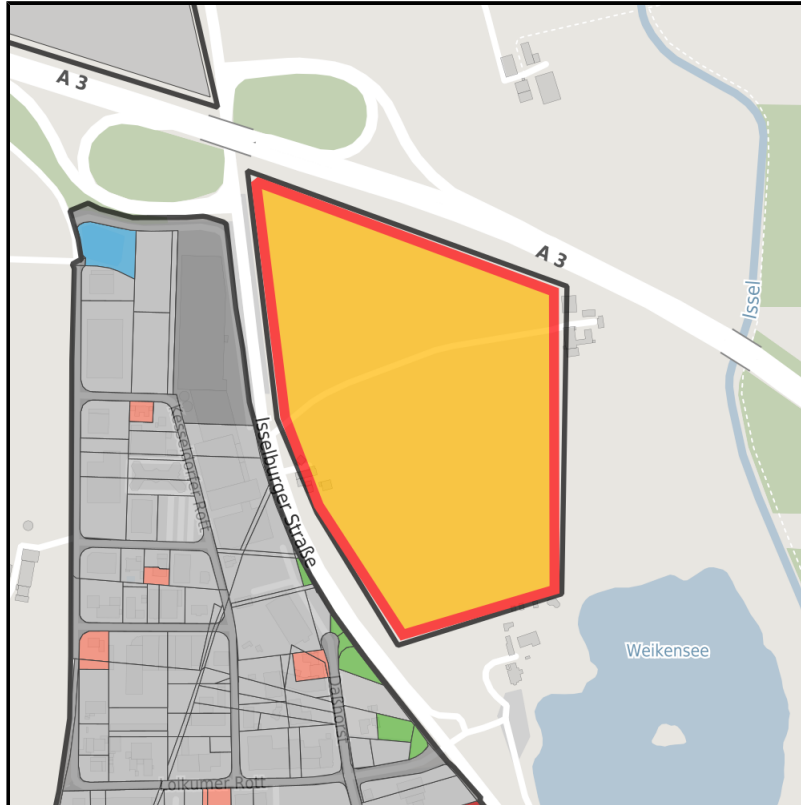

## Kooperationsstandort Hamminkeln

Ort: Hamminkeln

[www.germansite.de](http://www.germansite.de)

Regional overview

Municipal overview

Detail view

## Parcel

Area size	144,000 m <sup>2</sup>
Availability	Available area within medium term (2-5 years)
Divisible	No
24h operation	No

Bildnachweis: Geoportal Ruhr