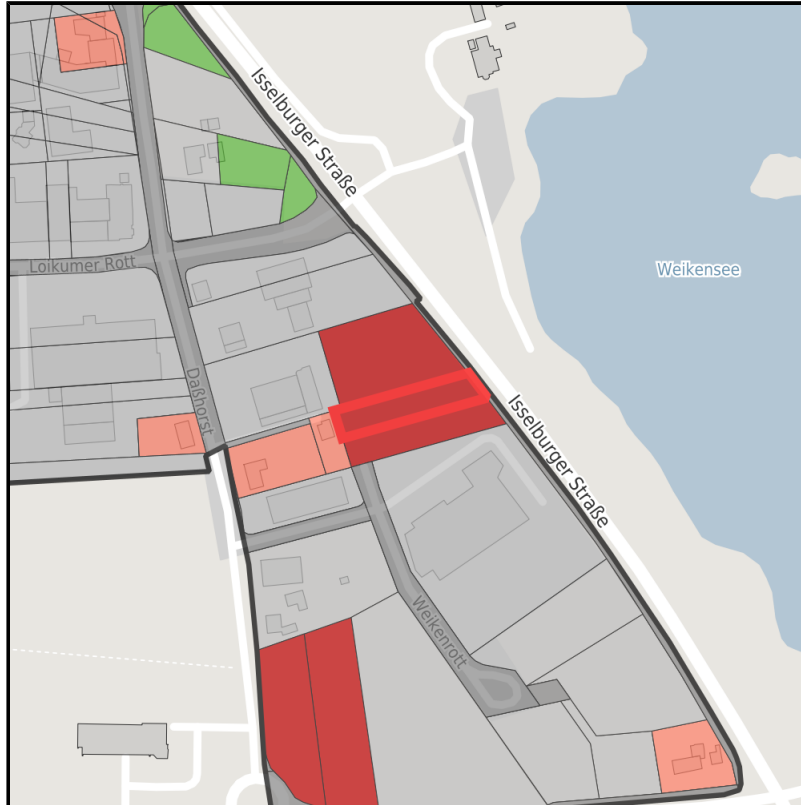

## Gewerbegebiet Hamminkeln-Nord

Ort: Hamminkeln

[www.germansite.de](http://www.germansite.de)

Regional overview

Municipal overview

Detail view

### Parcel

Area size	1,716 m <sup>2</sup>
Availability	Immediately available area
Divisible	No
24h operation	No

### Gewerbegebiet Hamminkeln-Nord

Ort: Hamminkeln