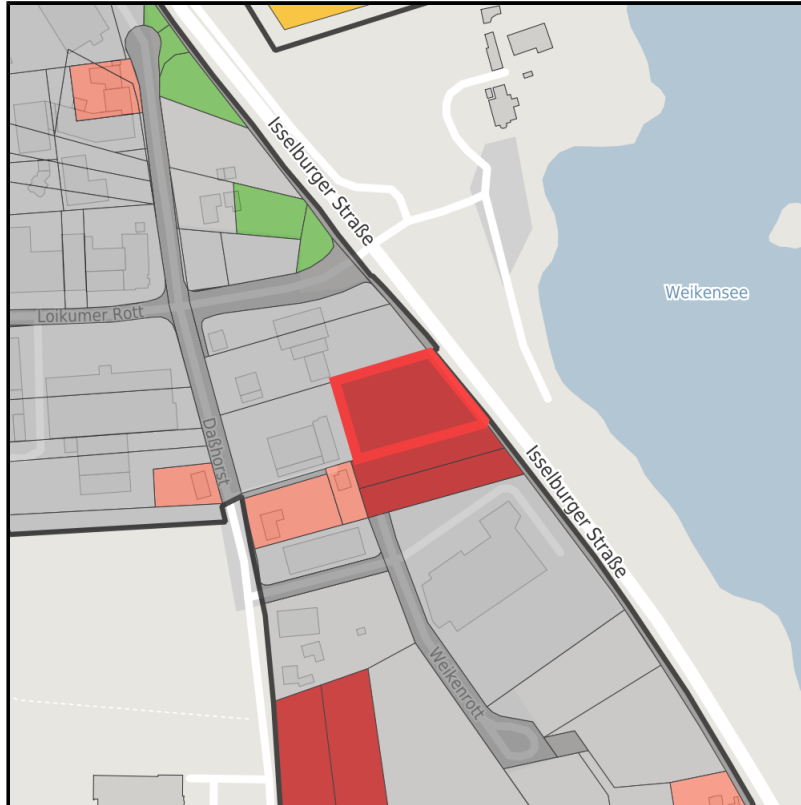

EXPOSÉ

Gewerbegebiet Hamminkeln-Nord

Ort: Hamminkeln

www.germansite.de

Regional overview

Municipal overview

Detail view

Parcel

Area size	3,843 m ²
Availability	Immediately available area
Divisible	No
24h operation	No

Bildnachweis: Geoportal Ruhr

EXPOSÉ

Gewerbegebiet Hamminkeln-Nord

Ort: Hamminkeln

Details on commercial zone

Industrial tax multiplier	452.00 %
Area type	GE