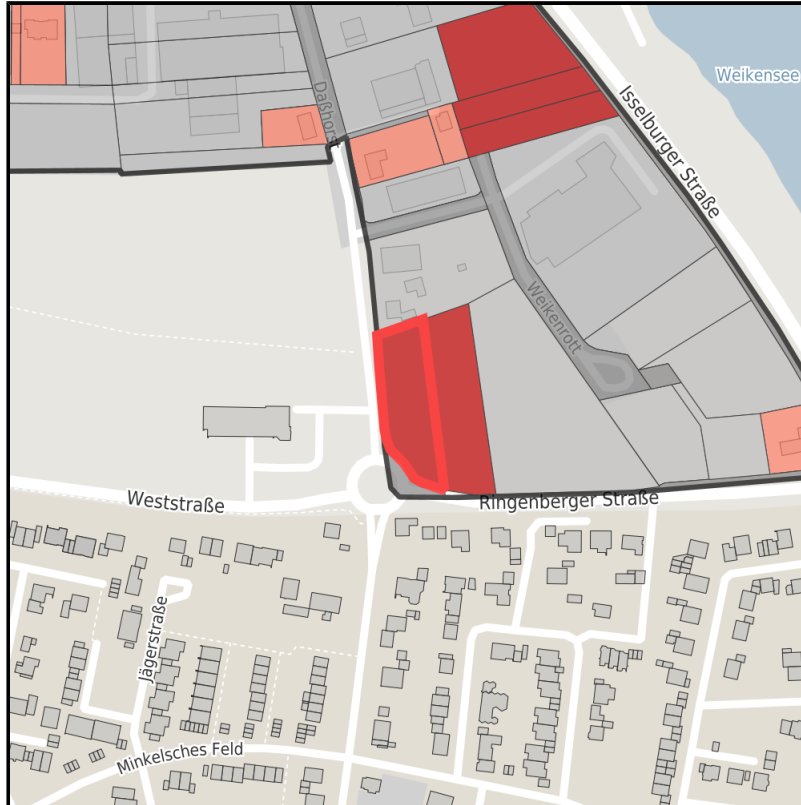

EXPOSÉ

Gewerbegebiet Hamminkeln-Nord

Ort: Hamminkeln

www.germansite.de

Regional overview

Municipal overview

Detail view

Parcel

Area size	3,217 m ²
Availability	Immediately available area
Divisible	Yes
24h operation	No

Bildnachweis: Geoportal Ruhr

EXPOSÉ

Gewerbegebiet Hamminkeln-Nord

Ort: Hamminkeln

Details on commercial zone

Industrial tax multiplier	452.00 %
Area type	GE