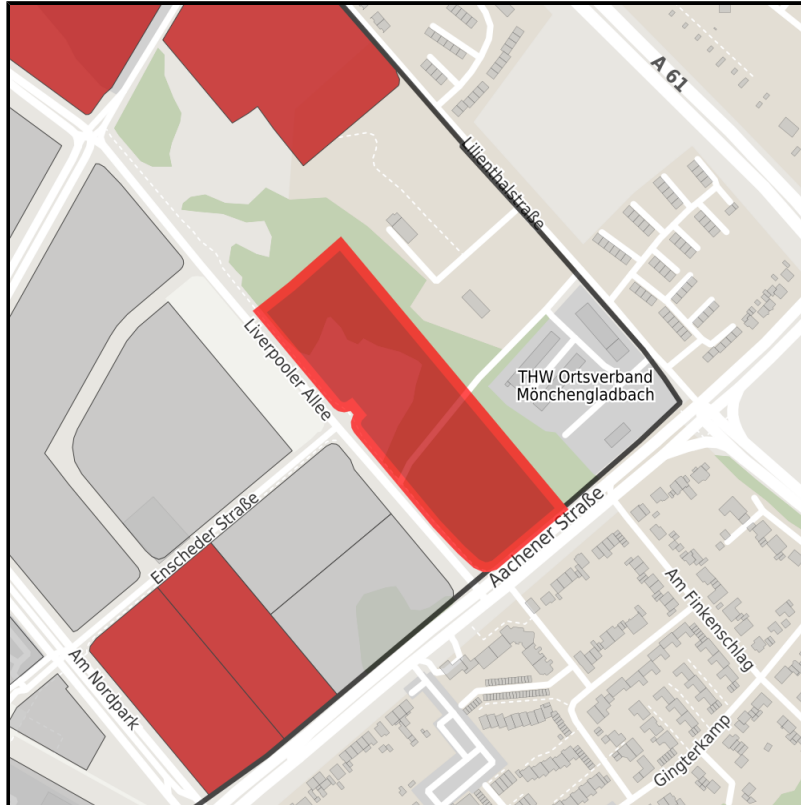

EXPOSÉ

GE Nordpark Mönchengladbach

Ort: Mönchengladbach

www.germansite.de

Regional overview

Municipal overview

Detail view

Parcel

Area size	28,950 m ²
Availability	Immediately available area
Divisible	No
24h operation	No

Details on commercial zone

Area type	GE
-----------	----

Links

<https://niederrhein.blis-online.eu>

EXPOSÉ

GE Nordpark Mönchengladbach