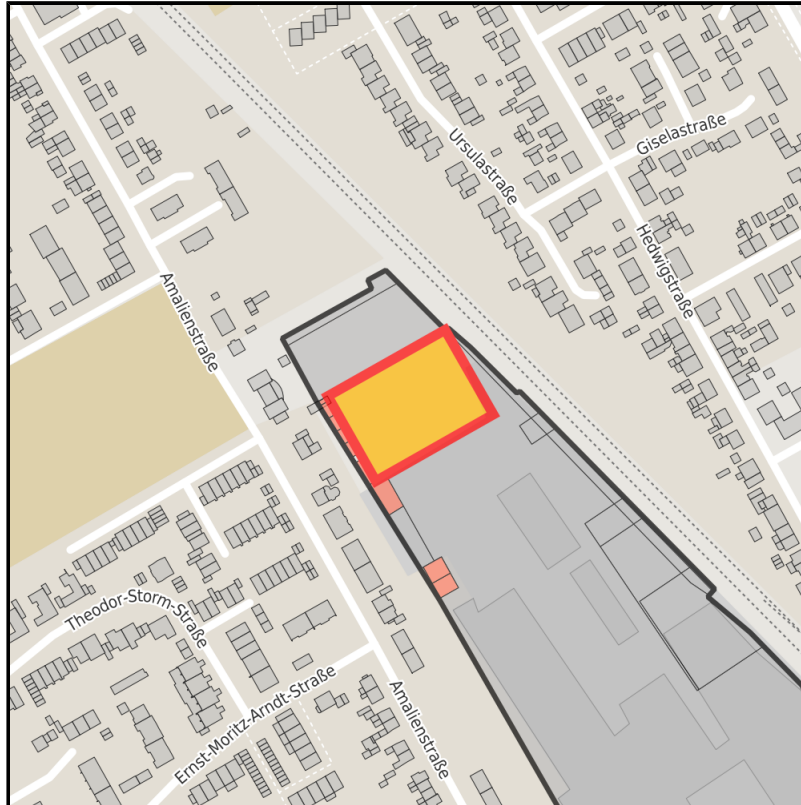

Gewerbegebiet Am Alten Drahtwerk

Ort: Dinslaken

www.germansite.de

Regional overview

Municipal overview

Detail view

Parcel

Area size	5,500 m ²
Availability	Available area within medium term (2-5 years)
Area designation	Commercial zone
Divisible	No
24h operation	No

Bildnachweis: Geoportal Ruhr

EXPOSÉ

Gewerbegebiet Am Alten Drahtwerk

Ort: Dinslaken

Details on commercial zone

Main companies	Terlinden Möbeltransporte GmbH, Rundas GmbH
Industrial tax multiplier	460.00 %
Area type	GE