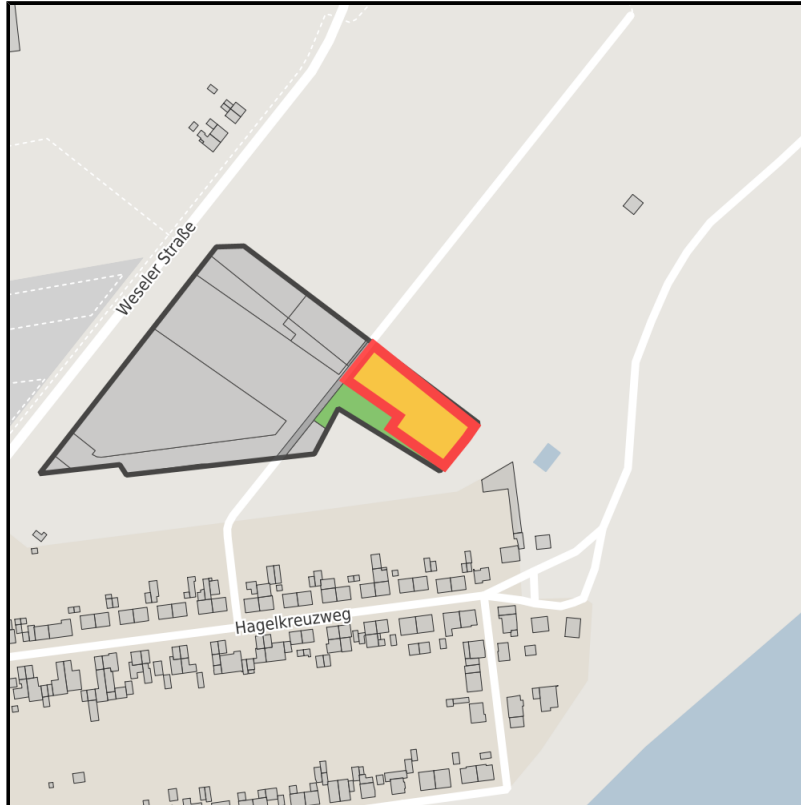

## Gewerbegebiet Büderich

Ort: Wesel

Regional overview

Municipal overview

Detail view

### Parcel

Area size	2,304 m <sup>2</sup>
Availability	Available area within medium term (2-5 years)
Area designation	Commercial zone
Divisible	No
24h operation	No

Bildnachweis: Geoportal Ruhr

## EXPOSÉ

**Gewerbegebiet Büderich**

**Ort: Wesel**