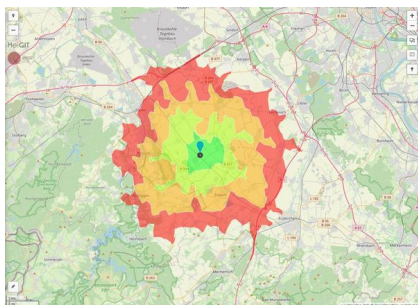

Industrial

tax 390.00 %

multiplier

Area type GE

Links

<https://www.gistra.de>

Erreichbarkeit in 20 Minuten: 140.000 Einwohner

Gewerbegebiet Vettweiss

EXPOSÉ

Gewerbegebiet Vettweiß

Ort: Vettweiß

Transport infrastructure

Freeway	A4	15 km
Freeway	A1	15.9 km
Airport	Köln-Bonn	60.6 km
Airport	Maastrich-Aachen	81.7 km
Port	Am Godorf Köln	39.6 km
Port	Binnenhavenweg Stein (NL)	81.1 km